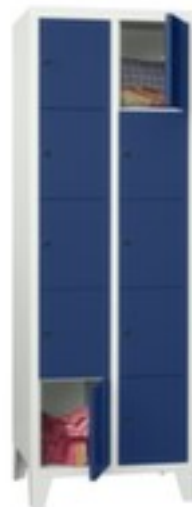

PAVOY lockerkast

Basis

hoogte x breedte x diepte 1850 x 600 x 500 mm, met 10 vakken, verdeling 2x5, vakbreedte 300 mm, afsluitbaar met cilinderslot, onderbouw voeten, romp met slag- en krasvaste poedercoating, front met slag- en krasvaste poedercoating

Artikelnummer: 523366

PAVOY Lockersysteem Basis

lockerkast

- hoogte x breedte x diepte 1850 x 600 x 500 mm
- met 10 vakken, verdeling 2x5
- vakbreedte 300 mm
- vak hoogte x breedte x diepte 310 x 220 x 470 mm
- vleugel deur
- enkelwandige deuren met draaibouten aan de binnenkant
- afsluitbaar met cilinderslot
- onderbouw voeten
- constructie van plaatstaal, gelast
- romp met slag- en krasvaste poedercoating

- front met slag- en krasvaste poedercoating
- GS- en TÜV-getest
- 10 jaar garantie

Technische details

meubeltype	kast	materiaal verwerking	gelast
type kast	lockerkast	oppervlak romp	m. poedercoating
hoogte	1850 mm	oppervlak front	m. poedercoating
breedte	600 mm	vakhoogte (li.)	310 mm
diepte	500 mm	vakbreedte (li.)	220 mm
kast uitrusting	vakken	vakdiepte (li.)	470 mm
vakken	10 stuks	kleur bodem	In kleur van de romp
verdeling vakken	2x5	oppervlak legbord	m. poedercoating
vakhoogte	315 mm	type deur	vleugeldeur
vakbreedte	300 mm	deurconstructie	enkelwandig
onderbouw	voeten	certificering	GS // TÜV
afsluitbaar	ja	garantie	10 jaar
sluitsysteem	cilinderslot	gewicht	47 kg
materiaal	plaatstaal		