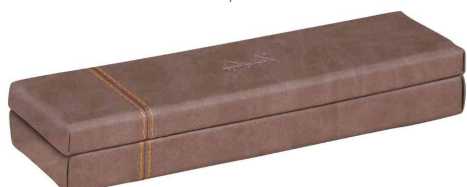

**RHODIA**  
**Plumier**

- en simili cuir
- couvercle rabattable
- dimensions: (L)210 x (P)55 x (H)30 mm
- avec l'élégant logo RHODIA embossé

Plumier, bleu nuit

Plumier, bois de rose

Plumier, bronze

Plumier, chocolat

Produit	Modèle	Couleur	Conditionné	Numéro de fabricant	Code
Plumier	1 compartiment	bleu nuit		194519C	8017166
		bois de rose		194513C	8017163
	1 compartiment	bronze		194509C	8017158
		chocolat		318873C	8017160
	1 compartiment	coquelicot		319783C	8017167
		lie de vin		194511C	8017162
	1 compartiment	noir		118876C	8017076
		orange		118870C	8017075
	1 compartiment	paon		194517C	8017165
		sauge		194515C	8017164
	1 compartiment	taupe		318874C	8017161
		titane		194510C	8017159