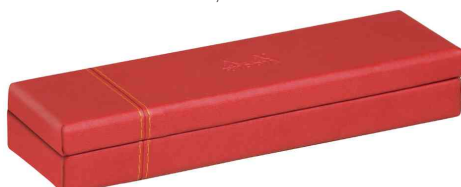

**RHODIA**  
**Plumier**

- en simili cuir
- couvercle rabattable
- dimensions: (L)210 x (P)55 x (H)30 mm
- avec l'élégant logo RHODIA embossé

Plumier, bleu nuit

Plumier, bois de rose

Plumier, bronze

Plumier, chocolat

Produit	Modèle	Couleur	Conditionné	Numéro de fabricant	Code
Plumier	1 compartiment	bleu nuit		194519C	8017166
		bois de rose		194513C	8017163
	1 compartiment	bronze		194509C	8017158
		chocolat		318873C	8017160
	1 compartiment	coquelicot		319783C	8017167
		lie de vin		194511C	8017162
	1 compartiment	noir		118876C	8017076
		orange		118870C	8017075
	1 compartiment	paon		194517C	8017165
		sauge		194515C	8017164
	1 compartiment	taupe		318874C	8017161
		titane		194510C	8017159