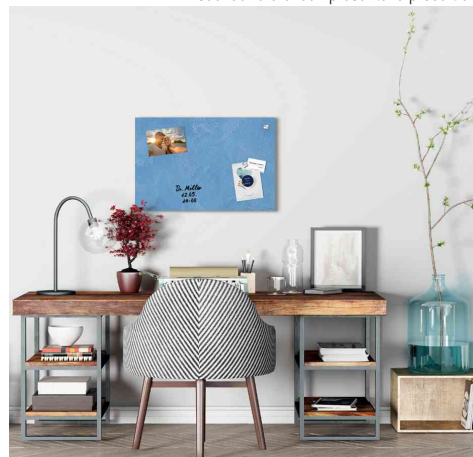

Visuel de référence : présente le produit en utilisation

Produit	Modèle	Dimensions	Couleur	Conditionné	Numéro de fabricant	Code
Tableau magnétique en verre artverum	Blue Structure	(L)480 x (H)480 mm	bleu		GL294	8203816
		(L)600 x (H)400 mm	bleu		GL394	8203817
	Yellow Structure	(L)480 x (H)480 mm	jaune		GL293	8203814
		(L)600 x (H)400 mm	jaune		GL393	8203815