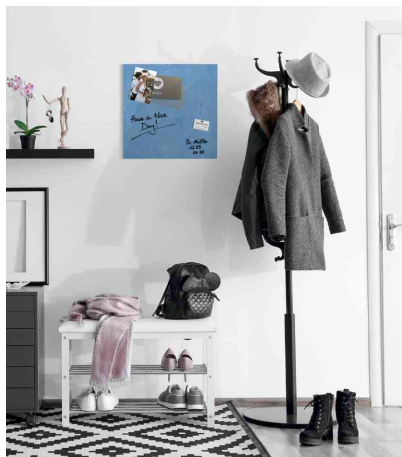

Visuel de référence : présente le produit en utilisation