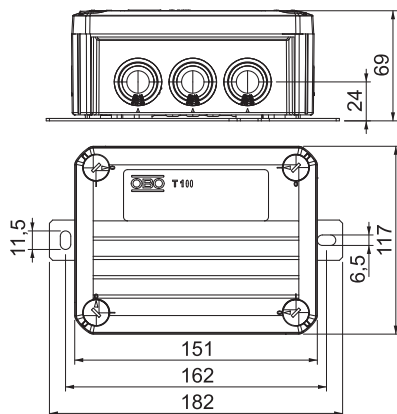

Nominale doorsnede vermogenskabel: 1,5 tot 10 mm² afhankelijk van het type, datakabel met ader-Ø 0,8 mm. Meerdere massieve koperen aders van kleinere diameter per klem mogelijk. Hoge beschermingsgraad IP66, slagsterkteklasse IK08.

Details over kabeltypen en -leveranciers zijn opgenomen in het algemene bouwkundig testcertificaat van het materiaaltestinstituut MPA NRW, Erwitte.

PP Polypropyleen

Opmerking extra producttekst | Aantal klemmen inclusief aardingsklem
Binnenwerkse maat: 136x102x57 mm

Stamgegevens

Bestelnr.	7205752
Type	T100ED 06AF
Dimensie	150x116x67
Kleur	oranje
RAL-nummer	2003
Materiaal	Polypropyleen
Materiaal-afk.	PP
Kleinste verkoopenheid	1,00 Stuk

Technisch specificatieblad

FireBox T100ED met buitenbevestiging en
zekeringhouder
Art.-Nr. 7205752

Technische gegevens

Lengte	150,00 mm
Breedte	116,00 mm
Zijhoogte	67,00 mm
Binnenafmetingen	136x102x57 mm
Afmetingen LxBxH	150x116x67 mm
Afmetingen	150x116x67 mm
Rijgbaar	<input type="checkbox"/>
Aantal invoeren	10,00
Aantal klemmen	6,00
Soort doorvoer behuizing	Deelmembraam afsnijdbaar
Nominale isolatiespanning Ui	690,00 V
Uitrusting	Klem
Deksel	niet transparant
Dekselbevestiging	geschroefd
Kabelinvoeren	8 x M25 2 x M32
Invoer achteraan	<input type="checkbox"/>
Explosieveilige uitvoering	<input type="checkbox"/>
Vorm	Rechthoekig
Functiebehoud (ETIM)	E 90
Voor Ex-zone	zonder
voor Ex-zone gas	zonder
voor Ex-zone stof	zonder
Halogeenvrij	<input checked="" type="checkbox"/>
Met afscherming	<input type="checkbox"/>
Met deksel	Ja
Met deksel	<input checked="" type="checkbox"/>
Montagetype	Opbouw
Nominale spanning	660,00 V
Beschermingsgraad	IP66
verzegelbaar	<input type="checkbox"/>
Slagvast	<input type="checkbox"/>
Transparante deksel	<input type="checkbox"/>
Weersbestendig	<input type="checkbox"/>