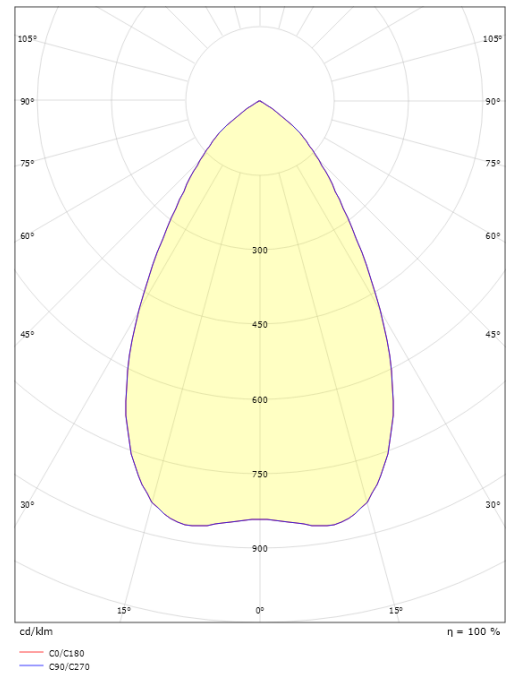

Lichttechniek

Soort lichtbron: LED
 Luminous flux: 2970lm
 Noodlumen: EM 320lm
 Werkzaamheid: 99 lm/W
 Kleurtemperatuur: 3000K
 Kleurweergave (CRI): Ra>80
 MacAdams factor: SDCM: 2
 levensduur: L90/B10>100,000
 Lichtverdeling: Direct
 Optiek: Zwart reflector
 Bundelhoek: 63°
 UGR: UGR<22
 Fotobiologische veiligheid: RG 1

Montage/Aansluiting

Montage: Inbouw, Binnen
 Aansluiting: 3-polige Linect / schroefloos klemmenblok

Afmetingen

Hoogte (mm) H: 93
 Diameter (mm) D: 216
 Cut-out (mm): 200
 Inbouwdiepte plafond (mm): 90
 Gewicht (kg) bruto/netto: 1.2 / 1

Verpakking

Verpakkingsafmetingen (mm): 240 x 240 x 102

7 0 2 1 9 8 2 1 2 5 6 4 5