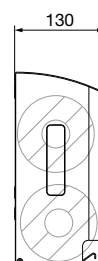

Ein Unternehmen der
Wolf-Gruppe

AIR-WOLF**AUSSCHREIBUNGSTEXT**

Toilettenpapierspender für 2 Haushaltsrollen, Edelstahl weiß beschichtet, RAL 9003, mit seitlichen Schlitzen zur Füllstandskontrolle und Nachführung der nächsten Rolle, Befüllung von vorne durch Herabklappen der Front, integrierte Haltespange für die zweite Rolle während des Abrollens der ersten Rolle, leere Papphüllen werden unten aus dem Spender entnommen, abgerundete Oberseite gegen das Ablegen von Abfall, mit Einheitsschloss, Vier-Punkt-Befestigung, inklusive Befestigungsmaterial und Schlüssel, für Aufputzmontage

ABMESSUNGEN

H x B x T	277 x 117 x 130 mm
Rollendurchmesser	max. 110 mm
Gewicht	1,70 kg

EINSATZGEBIETE

Universell einsetzbar, auch in öffentlichen, stark frequentierten und vandalismusgefährdeten Bereichen: Flughäfen, Stadien, Veranstaltungshallen, Gastronomie, Universitäten, Diskotheken, Kommunalbauten, Ladengeschäfte, Kanzleien, Büros, Theater, Kinos, Hotels, Wellness etc.

MONTAGETIPP

WC-Papierspender sollten vom WC-Sitz aus gesehen bevorzugt rechts montiert werden. Er sollte sitzend mit beiden Armen bequem erreichbar sein. Untersuchungen haben gezeigt, daß der Papierverbrauch deutlich sinkt, je tiefer der Spender an der Wand befestigt wird.