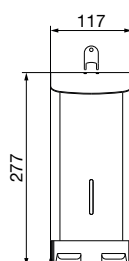

WC-PAPIERSPENDER, 2 HAUSHALTSROLLEN

SERIE ALPHA

AIR-WOLF GmbH
Waschraum- und Hygienetechnik
Unterhachinger Strasse 75
D-81737 München

Telefon +49 (89) 420790-10
Telefax +49 (89) 420790-70
air-wolf@air-wolf.de
www.air-wolf.de

Ein Unternehmen der
Wolf-Gruppe

AIR-WOLF