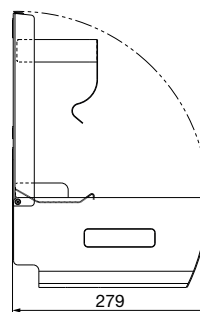

WC-PAPIERSPENDER, 2 HAUSHALTSROLLEN

SERIE ALPHA

AIR-WOLF GmbH
Waschraum- und Hygienetechnik
Unterhachinger Strasse 75
D-81737 München

Telefon +49 (89) 420790-10
Telefax +49 (89) 420790-70
air-wolf@air-wolf.de
www.air-wolf.de

Ein Unternehmen der
Wolf-Gruppe

AIR-WOLF