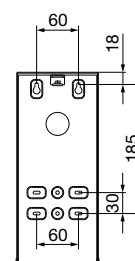

WC-PAPIERSPENDER, 2 HAUSHALTSROLLEN

SERIE ALPHA

AIR-WOLF GmbH
Waschraum- und Hygienetechnik
Unterhachinger Strasse 75
D-81737 München

Telefon +49 (89) 420790-10
Telefax +49 (89) 420790-70
air-wolf@air-wolf.de
www.air-wolf.de

Ein Unternehmen der
Wolf-Gruppe

AIR-WOLF