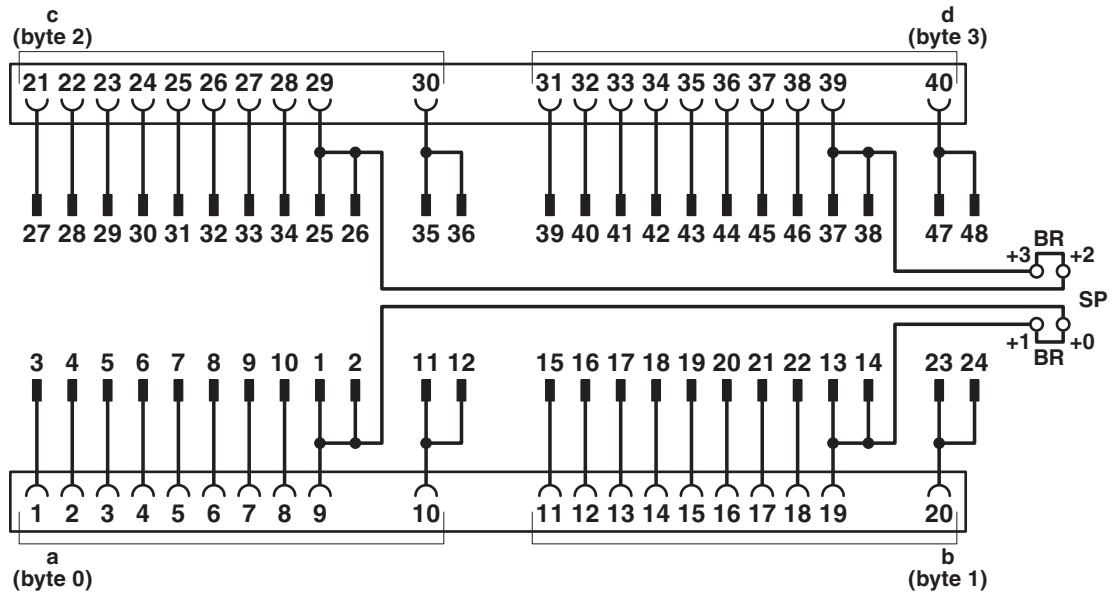

Zeichnungen

Schaltplan