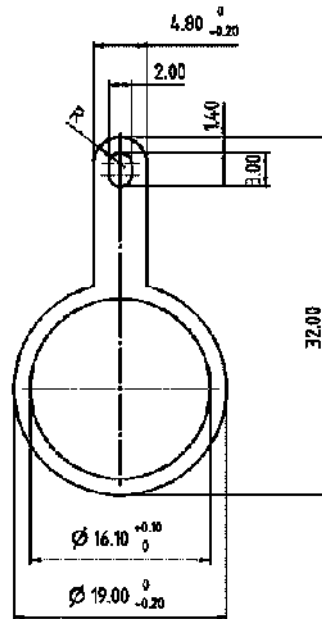

Bezeichnung

Produktgruppe
Bestellnummer

Serie 713/715/763/766/813/814/815/825/866/876
04 0735 124

Abbildung

Maßzeichnung

Technische Daten

Allgemeine Kennwerte

Bestellnummer

04 0735 124

Gewicht (gr)

0.335

Zolltarifnummer

74092900

Elektrische Kennwerte

Schirmanbindung

Lötöse