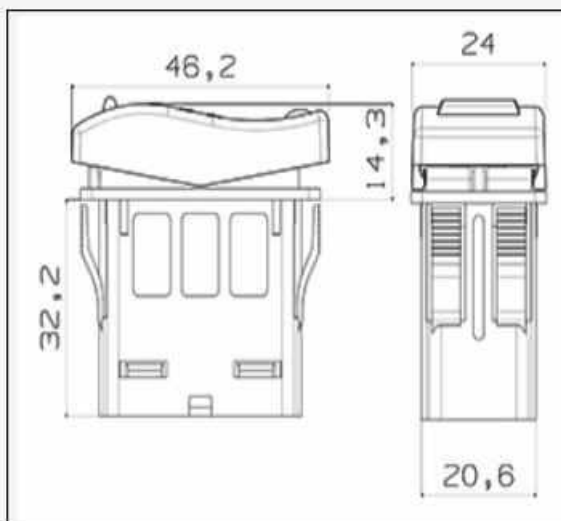

|                      |  |
|----------------------|--|
| <b>Produktcode</b>   | <b>3250 - 1A - 00 - 1 - 0 A0 - bl - 0240 - 0000 - 00</b> |
| Produktfamilie       | Wippschalter   |
| Schaltfunktion       | 1-polig   Ein - Aus - n/a                                |
| Beleuchtung          | Ohne Beleuchtung   |
| Schaltleistung       | AgNi Kontakte - bis 10 A                                 |
| Dichtung             | Keine Dichtung   |
| Kappentyp            | Typ A   Keine Sperrfunktion                              |
| Kappenfarbe          | Schwarz, ähnlich RAL 9005                                |
| Funktionsbeleuchtung | Keine Funktion   |

#### Technische Zeichnung