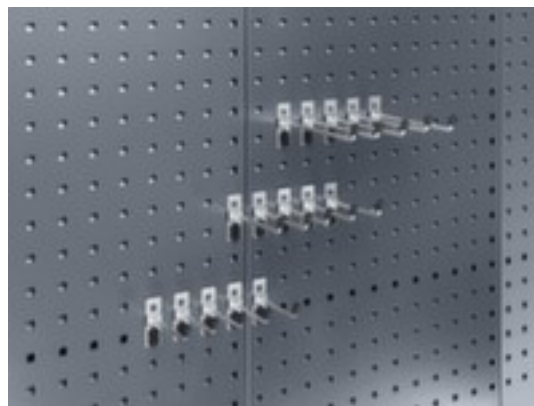

bott Lochplatte

Platte Höhe x Breite 991 x 457 mm,
aus Stahlblech mit schlag- und
kratzfester Pulverbeschichtung in
RAL3004 Purpurrot, inkl. 16-teiligem
Hakensortiment

Artikelnummer: 126450

bott Lochplatte

Lochplatte

- Platte Höhe x Breite 991 x 457 mm
- aus Stahlblech mit schlag- und kratzfester Pulverbeschichtung in RAL3004 Purpurrot
- inkl. 16-teiligem Hakensortiment
- Lochabstand 38,1 mm
- Lochgröße 9,2 x 9,2 mm

Technische Details

Werkzeugbereitstellung	Platte	Lochgröße	9,2 x 9,2 mm
Plattentyp	Lochplatte	Oberfläche	pulverbeschichtet
Höhe Platte	991 mm	Farbe	purpurrot // RAL3004
Breite Platte	457 mm	Lieferumfang	inkl. 16-teiligem Hakensortiment