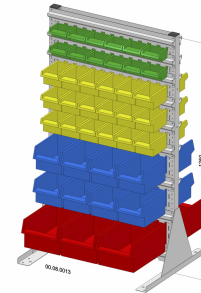

Datenblatt Artikel 782040

Standregal zweiseitig 82 Sichtboxen PS

pulverbeschichtet lichtgrau, 720x1250mm

- beidseitig bestückt mit 82 Sichtlagerkästen aus Polystyrol
- pulverbeschichtet
- stabile, kipp sichere, verschraubte Stahlblechkonstruktion mit Einhängeleisten
- mit 18 Einhängeleisten - 704 mm breit
- Tragkraft 40 kg je Einhängeleiste
- Bestückung Sichtboxen: 24 x PS Gr. 1 grün, 36 x PS Gr. 2 gelb, 16 x PS Gr. 3 blau, 6 x PS Gr. 4 rot
- b=Breite=720 mm h=Höhe=1.250 mm

EAN	4007228782042
Höhe	1250
Mindest.Best.	1
Kartons pro Lage	0
Best.einheit	Stück
Breite	720
Breite Pal	0
Länge Pal	0
VE	1
Stück / Lage	0
Btl in Karton	0
Lagen	0
Stück / Palette bzw Kiste	0
Brutto Gewicht Pal Kg	0
Bruttogewicht VE Kg	36,8
Höhe Pal	0
Volumen m3	0
Zolltarif	94032080
Summe Kartons	0
Farbe	lichtgrau
brutto Kg	36,8
netto Kg	36,8
Tiefe	0