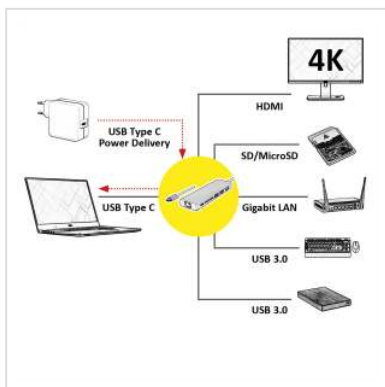

ROLINE Station d'accueil USB type C, 4K HDMI, 2 ports USB 3.0, 1 lecteur de carte SD/MicroSD, 1 USB type C PD (Power Delivery), 1 x Gigabit Ethernet

Numéro d'article	12.02.1037
Constructeur	ROLINE
Référence constructeur	12.02.1037
EAN (pièce unique)	7611990134656

La station d'accueil est fournie pour Macbooks, Ultrabooks ou ordinateurs portables et fournit une connexion rapide et facile aux périphériques de travail que vous utilisez tous les jours, y compris un connecteur HDMI, qui vous permet une résolution maximale de jusqu' à 3840x2160 @60Hz!

- Plug & Play
- Boîtier en aluminium
- Conception compacte et compacte
- Configuration système requise: Windows 7/8/10 ou MacOS X10.2 et supérieur

Connexion à l'appareil:

- 1x USB 3.1 Type C M

Connexion pour dispositifs périphériques

- 1x Sortie vidéo HDMI: miroir ou étend votre écran à un téléviseur, moniteur ou projecteur.
- 2 ports USB 3.0 (taux de transfert de données jusqu' à 5Gbit/s), pour la connexion de clavier/souris filaire, USB HDD/SSD, etc.
- 1x Lecteur de cartes SD/TF
- 1x USB type C PD (Power Delivery)
- 1x RJ45 pour Gigabit Ethernet