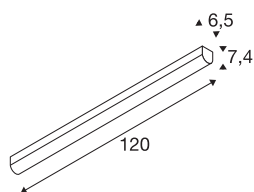

BENA 120

Deckenleuchte, LED, 4000K, weiß, L/B/H 120/6,5/7,4 cm

Die BENA LED 120 Wand- und Deckenleuchte ist eine professionelle Leuchte für die Aufbaumontage. Innerhalb des weißen Rahmens befindet sich eine LED mit jeweils 28 Watt und sorgt für die nötige Beleuchtungsstärke. Durch ihr funktionales Licht ist die Leuchte ideal für moderne Einrichtungen und ist wahlweise in kalt- und warmweiß verfügbar. Dank des bereits eingebauten LED Treibers ist die BENA LED 120 Wand- und Deckenleuchte fertig für den direkten Anschluss an 230V Netzspannung.

TECHNISCHE DATEN

Art. Nr.	631347
Montage	Aufbau
Montagedetails	Decke, Wand
Primäre Nennspannung	220-240V ~50/60Hz
Sekundär Strom / Spannung	700 mA
Schutzklasse	I
Wattage	28 W
minimale Umgebungstemperatur	-20 °C
maximale Umgebungstemperatur	40 °C
Stroboskop-Effekt (SVM)	0.01
Lumen	4000 lm
Lichtfarbtemperatur	4000 Kelvin
Abstrahlwinkel	120 °
Farbe	weiß
CRI	80
LXXBXX Daten	L70B50
Lebensdauer	50000 h
Länge	120 cm
Breite	6.5 cm
Höhe	7.4 cm
Nettogewicht	1.963 kg
Bruttogewicht	2.226 kg