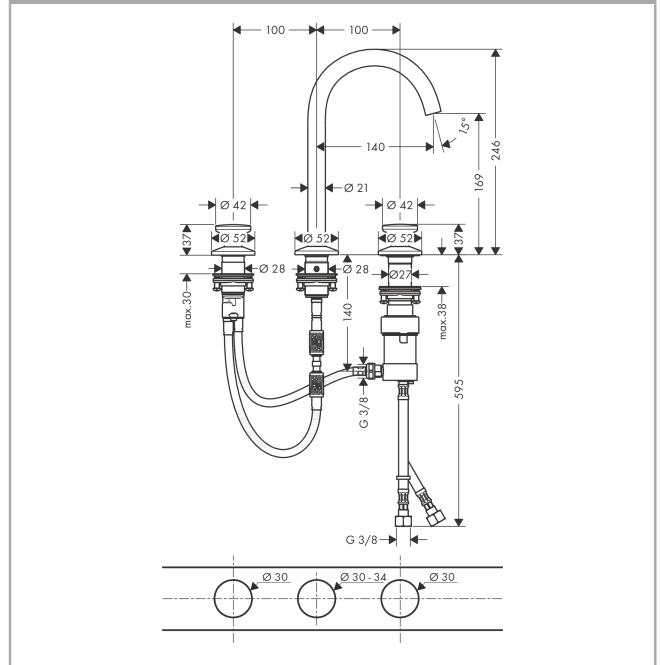

AXOR One

3-Loch Waschtischarmatur Select 170 mit Push-Open Ablaufgarnitur

Oberfläche: **Brushed Black Chrome** Artikelnummer: **48070340**

Merkmale

- besteht aus: 3-Loch Waschtischarmatur, Ablaufgarnitur
- ComfortZone 170
- Ausladung: 140 mm
- Auslaufhöhe: 169 mm
- Griffvariante: Select
- Strahlart: Normalstrahl
- maximale Durchflussmenge bei 3 bar: 5 l/min
- rechter Griff: Select Kartusche mit Temperaturverstellung
- linker Griff: Volumenkontrolle
- Temperaturbegrenzung einstellbar
- für Durchlauferhitzer geeignet
- Push-Open Ablaufgarnitur G 1¼
- Material Ablaufventil: Metall
- Anschlussart: G ¾ Anschlussschläuche
- Anschlussgröße: DN15
- EU-Taxonomie: max. 6 l/min - wesentlicher Beitrag (SC) möglich
- DVGW_NW-6506DM0388

Technologie

Zertifikate / Nachhaltigkeit

AXOR One

3-Loch Waschtischarmatur Select 170 mit Push-Open Ablaufgarnitur

Oberfläche: **Brushed Black Chrome** Artikelnummer: **48070340**

Produktabbildung

Maßzeichnung

Durchflussdiagramm