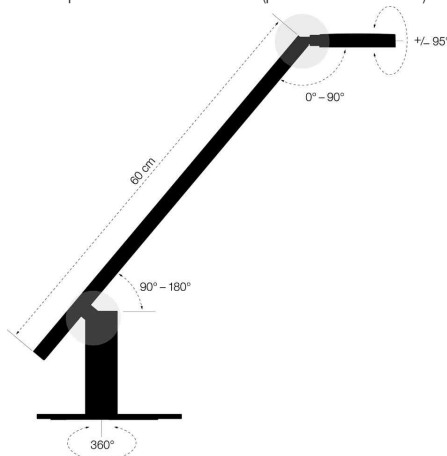

• source lumineuse : ce produit contient une source lumineuse de la classe d'efficacité énergétique D

- le luminaire contient des lampes LED intégrées
- les lampes ne peuvent pas être remplacées dans le luminaire
- puissance : 12 watts
- consommation d'énergie pondérée : 12 kWh / 1000 h
- tension : 100-240 V AC, 50-60 Hz
- température de couleur réglable sur 5 niveaux : 2.700 / 3.400 / 4.200 / 5.300 / 6.500 Kelvin (blanc chaud - blanc froid)
- flux lumineux : 980 lumens
- efficacité lumineuse : 75 Lm/W
- max. Intensité lumineuse : 660 lux (à 50 cm de hauteur)
- durée de vie : 50.000 heures
- matériaux : aluminium, acier, plastique
- livré avec bloc d'alimentation à prise européenne, câble USB-C (1,5 m), mode d'emploi et guide de démarrage rapide

- tête de lampe circulaire pivotante pour un éclairage parfait pour chaque activité
- port USB-C universel permettant d'alimenter la lampe via un ordinateur portable ou une batterie externe
- pied de lampe en acier stable et peu encombrant
- montage simple sans outils
- corps en aluminium de haute qualité
- longueur du bras : 600 mm
- pied pivotant à 360°
- bras réglable à un angle de 90-180°
- tête réglable à un angle de 0-90° / inclinable à +/-95°

Lampe de table LED TABLE LITE

Lampe de table LED TABLE LITE (possibilité d'installation)

Visuel de référence : présente le produit en utilisation

Visuel de référence : présente le produit en utilisation

Vue détaillée : possibilités d'installation

Produit	Modèle	Couleur	Puissance	Température de couleur	Tension éclairage	Classe énergétique	Numéro de fabricant	Code
Lampe de table LED TABLE LITE	socle	noir	12 watts	2.700-6.500 K	110-240 V	D	921401	9921401