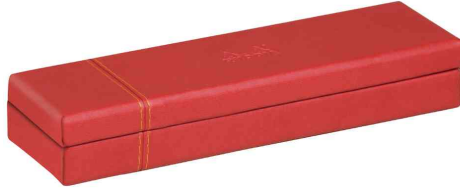

Stifteetui

- aus Kunstleder
- aufklappbarer Deckel
- Maße: (B)210 x (T)55 x (H)30 mm
- mit erhabener RHODIA-Prägung

Stifteetui, bronze

Stifteetui, mohnrot

Stifteetui, nachtblau

Stifteetui, orange

Stifteetui, pfaugrün

Stifteetui, rosenholz

Stifteetui, salbei

Stifteetui, schokolade

Stifteetui, schwarz

Stifteetui, taupe

Stifteetui, titan

Stifteetui, weinrot

Produkt	Ausführung	Farbe	VE	Hersteller- Nummer	Bestell- Nummer
Stifteetui	1 Fach	bronze		194509C	8017158
		mohnrot		319783C	8017167
	1 Fach	nachtblau		194519C	8017166
		orange		118870C	8017075
	1 Fach	pfaugrün		194517C	8017165
		rosenholz		194513C	8017163
	1 Fach	salbei		194515C	8017164
		schokolade		318873C	8017160
	1 Fach	schwarz		118876C	8017076
		taupe		318874C	8017161
	1 Fach	titan		194510C	8017159
		weinrot		194511C	8017162