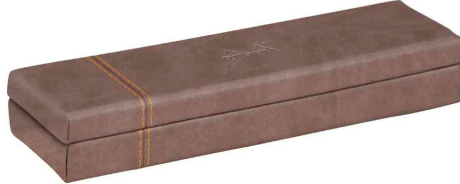

Stifteetui

- aus Kunstleder
- aufklappbarer Deckel
- Maße: (B)210 x (T)55 x (H)30 mm
- mit erhabener RHODIA-Prägung

Stifteetui, bronze

Stifteetui, mohnrot

Stifteetui, nachtblau

Stifteetui, orange

Stifteetui, pfaugrün

Stifteetui, rosenholz

Stifteetui, salbei

Stifteetui, schokolade

Stifteetui, schwarz

Stifteetui, taupe

Stifteetui, titan

Stifteetui, weinrot

Produkt	Ausführung	Farbe	VE	Hersteller- Nummer	Bestell- Nummer
Stifteetui	1 Fach	bronze		194509C	8017158
		mohnrot		319783C	8017167
	1 Fach	nachtblau		194519C	8017166
		orange		118870C	8017075
	1 Fach	pfaugrün		194517C	8017165
		rosenholz		194513C	8017163
	1 Fach	salbei		194515C	8017164
		schokolade		318873C	8017160
	1 Fach	schwarz		118876C	8017076
		taupe		318874C	8017161
	1 Fach	titan		194510C	8017159
		weinrot		194511C	8017162