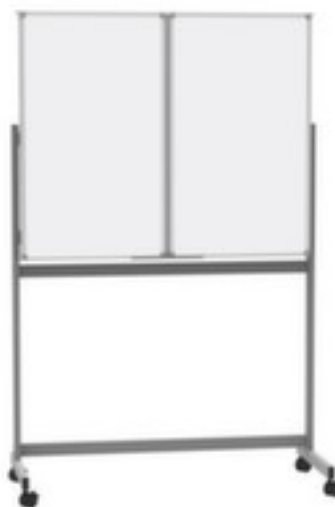

MAUL

tableau pliant mobile

MAULstandard

plateau hauteur x largeur 1000 x 1200 mm, surface du plateau avec revêtement en plastique - variante abordable avec des propriétés d'essuyage limitées, parfait pour une utilisation occasionnelle et rapide, surface : magnétique, inscriptible et effaçable à sec, noyau de panneau en acier en blanc, équipement : 2 ailes rabattables et au total 5 surfaces d'écriture et bac, avec porte-marqueur pratique, cadre en aluminium anodisé coloris argent avec angles en plastique, structure en acier avec laquage gris

Numéro d'article: 227050

MAUL Tableau pliant mobile MAULstandard

Utilisation flexible avec une surface d'écriture particulièrement grande

tableau pliant mobile

- plateau hauteur x largeur 1000 x 1200 mm
- surface du plateau avec revêtement en plastique - variante abordable avec des propriétés d'essuyage limitées, parfait pour une utilisation occasionnelle et rapide
- surface : magnétique, inscriptible et effaçable à sec
- noyau de panneau en acier en blanc
- équipement : 2 ailes rabattables et au total 5 surfaces d'écriture et bac

Détails techniques

équipement d'information	tableau	surface de cadre	anodisé
type de tableau	tableau pliant mobile	couleur de cadre	argent
hauteur tableau	1000 mm	matériau angles du cadre	plastique
largeur tableau	1200 mm	installation	tablette
largeur ouverte	2400 mm	matériau de châssis	acier
matériau de tableau	acier	surface de châssis	laqué
surface de tableau	avec revêtement en plastique	couleur du châssis	gris
propriété surface	magnétique // inscriptible // effaçable à sec	roulant	oui
couleur de tableau	blanc	soubassement	4 roulettes doubles pivotantes avec freins
équipement tableau	2 ailes rabattables et au total 5 surfaces d'écriture et bac	rabattable	oui
Surfaces d'écriture	5 pièce	rotatif	non
effaceur pour tableaux blancs	non	garantie	2 années
porte-marqueurs	oui	Poids	32,9 kg
matériau de cadre	aluminium		