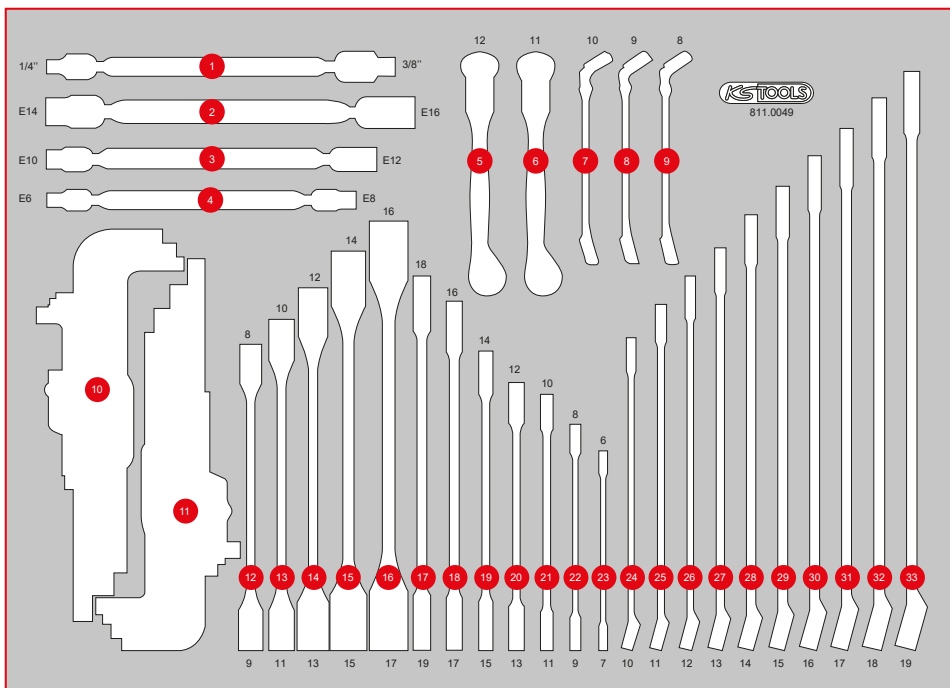

M Schraubenschlüssel-Satz

Pos.	Code	Bezeichnung	Teiligkeit
1	517.0338	Gelenkschlüssel für 1/4" und 3/8" Stecknüsse	1
2	517.0333	Torx-E-Doppel-Gelenkschlüssel, E14 x E16	1
3	517.0332	Torx-E-Doppel-Gelenkschlüssel, E10 x E12	1
4	517.0330	Torx-E-Doppel-Gelenkschlüssel, E6 x E8	1
5	518.0382	CHROMEplus Offener Doppel-Ringschlüssel mit Gelenk, 12 mm	1
6	518.0381	CHROMEplus Offener Doppel-Ringschlüssel mit Gelenk, 11 mm	1
7	518.0380	CHROMEplus Offener Doppel-Ringschlüssel mit Gelenk, 10 mm	1
8	518.0379	CHROMEplus Offener Doppel-Ringschlüssel mit Gelenk, 9 mm	1
9	518.0378	CHROMEplus Offener Doppel-Ringschlüssel mit Gelenk, 8 mm	1
10	151.4420	Kugelform-Innensechskant-Winkelstiftschlüssel-Satz, extra lang, 9-tlg	9
11	151.5210	Kugelform-Torx-Winkelstiftschlüssel-Satz, extra lang, 9-tlg	9
12	517.0301	Doppel-Gelenkschlüssel, 8 x 9 mm	1
13	517.0302	Doppel-Gelenkschlüssel, 10 x 11 mm	1
14	517.0303	Doppel-Gelenkschlüssel, 12 x 13 mm	1
15	517.0304	Doppel-Gelenkschlüssel, 14 x 15 mm	1
16	517.0305	Doppel-Gelenkschlüssel, 16 x 17 mm	1
17	920.0418	ULTIMATEplus Doppel-Ringschlüssel, 18 x 19 mm	1
18	920.0416	ULTIMATEplus Doppel-Ringschlüssel, 16 x 17 mm	1
19	920.0414	ULTIMATEplus Doppel-Ringschlüssel, 14 x 15 mm	1
20	920.0412	ULTIMATEplus Doppel-Ringschlüssel, 12 x 13 mm	1
21	920.0410	ULTIMATEplus Doppel-Ringschlüssel, 10 x 11 mm	1
22	920.0408	ULTIMATEplus Doppel-Ringschlüssel, 8 x 9 mm	1
23	920.0406	ULTIMATEplus Doppel-Ringschlüssel, 6 x 7 mm	1
24	519.0650	CHROME+ Ringmaulschlüssel XL, 10 mm	1
25	519.0651	CHROME+ Ringmaulschlüssel XL, 11 mm	1
26	519.0652	CHROME+ Ringmaulschlüssel XL, 12 mm	1
27	519.0653	CHROME+ Ringmaulschlüssel XL, 13 mm	1
28	519.0654	CHROME+ Ringmaulschlüssel XL, 14 mm	1
29	519.0655	CHROME+ Ringmaulschlüssel XL, 15 mm	1
30	519.0656	CHROME+ Ringmaulschlüssel XL, 16 mm	1
31	519.0657	CHROME+ Ringmaulschlüssel XL, 17 mm	1
32	519.0658	CHROME+ Ringmaulschlüssel XL, 18 mm	1
33	519.0659	CHROME+ Ringmaulschlüssel XL, 19 mm	1