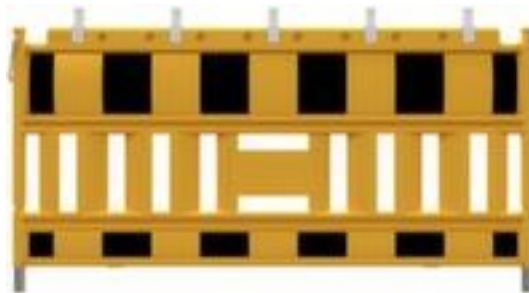

## Schake Euro2-afzethek NOX

hoogte x lengte 1000 x 2000 mm,  
van kunststof in geel/zwart, Uitgerust  
met voorgemonteerde lampadapter

Artikelnummer: 150170

## Schake Afzethek NOX met lampadapter

Euro2-afzethek

- geschikt voor buiten
- hoogte x lengte 1000 x 2000 mm
- van kunststof in geel/zwart
- Uitgerust met voorgemonteerde lampadapter
- Getest conform TL Absperrtechnik 97

### Technische details

|                       |              |                    |                                        |
|-----------------------|--------------|--------------------|----------------------------------------|
| afbakening en verkeer | afzetsysteem | materiaal          | kunststof                              |
| afzetsysteem          | hek          | kleur              | geel/zwart                             |
| type hek              | afzethek     | bouwhek uitrusting | lampadapter,<br>voorgemonteerd         |
| plaats van toepassing | buiten       | lampadapter        | ja                                     |
| hoogte                | 1000 mm      | certificering      | getest conform TL<br>Absperrtechnik 97 |
| lengte                | 2000 mm      | gewicht            | 16 kg                                  |