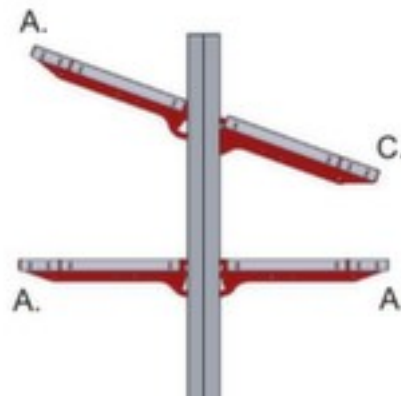

Rocholz

legbord voor paktafel

System Flex Typ C

breedte x diepte 800 x 300 mm, draagvermogen 25 kg, met draagarmen, van staal met slag- en krasvaste poedercoating in RAL9006 blank aluminiumkleurig

Artikelnummer: 159081

Rocholz lampbevestiging System Flex Typ C

legbord voor paktafel

- breedte x diepte 800 x 300 mm
- draagvermogen 25 kg
- met draagarmen
- Kantelbaar in -20° , 0° en $+20^\circ$
- van staal met slag- en krasvaste poedercoating in RAL9006 blank aluminiumkleurig
- gebruiksinstructie: Let op bij legborden aan weerszijden: Bij legborden die in een rechte hoek ten opzichte van het profiel met perforaties staan, moet u twee legborden van type A bestellen. Anders moet u type A of type C combineren

Technische details

meubeltype	tafel	tafelaccessoires functie	Kantelbaar in -20° , 0° en $+20^\circ$
type tafel	accessoire	materiaal	staal
legbord-/niveautype	legbord	oppervlak legbord	m. poedercoating
type elektrische uitrusting	branden	kleur bodem	blank aluminiumkleurig // RAL9006

voor tafeltype	paktafel	voor breedte	1000 mm
breedte	800 mm	elektrisch geleidend	nee
diepte	300 mm	gebruiksaanwijzing	Let op bij legborden aan weerszijden: Bij legborden die in een rechte hoek ten opzichte van het profiel met perforaties staan, m
draagvermogen per niveau	25 kg	gewicht	2,5 kg
tafelaccessoires uitrusting	draagarmen		