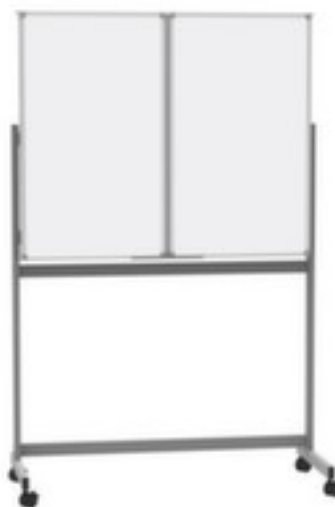

### tableau pliant mobile

#### MAULstandard

plateau hauteur x largeur 1000 x 1200 mm, surface du plateau avec revêtement en plastique - variante abordable avec des propriétés d'essuyage limitées, parfait pour une utilisation occasionnelle et rapide, surface : magnétique, inscriptible et effaçable à sec, noyau de panneau en acier en blanc, équipement : 2 ailes rabattables et au total 5 surfaces d'écriture et bac, avec porte-marqueur pratique, cadre en aluminium anodisé coloris argent avec angles en plastique, structure en acier avec laquage gris

#### Utilisation flexible avec une surface d'écriture particulièrement grande

tableau pliant mobile

- plateau hauteur x largeur 1000 x 1200 mm
- surface du plateau avec revêtement en plastique - variante abordable avec des propriétés d'essuyage limitées, parfait pour une utilisation occasionnelle et rapide
- surface : magnétique, inscriptible et effaçable à sec
- noyau de panneau en acier en blanc
- équipement : 2 ailes rabattables et au total 5 surfaces d'écriture et bac

## Détails techniques

équipement d'information	tableau	surface de cadre	anodisé
type de tableau	tableau pliant mobile	couleur de cadre	argent
hauteur tableau	1000 mm	matériau angles du cadre	plastique
largeur tableau	1200 mm	installation	tablette
largeur ouverte	2400 mm	matériau de châssis	acier
matériau de tableau	acier	surface de châssis	laqué
surface de tableau	avec revêtement en plastique	couleur du châssis	gris
propriété surface	magnétique // inscriptible // effaçable à sec	roulant	oui
couleur de tableau	blanc	soubassement	4 roulettes doubles pivotantes avec freins
équipement tableau	2 ailes rabattables et au total 5 surfaces d'écriture et bac	rabattable	oui
Nombre de surfaces d'écriture	5 pièce	rotatif	non
effaceur pour tableaux blancs	non	garantie	2 années
porte-marqueurs	oui	Poids	32,9 kg
matériau de cadre	aluminium		