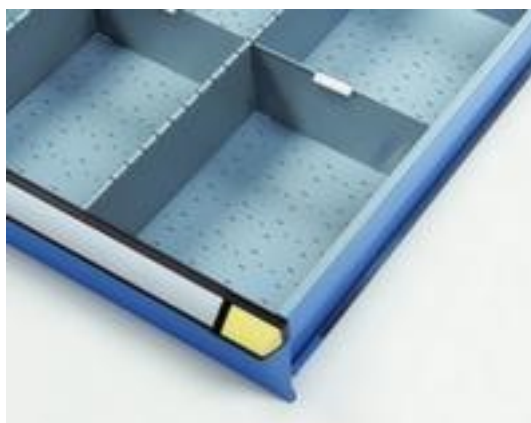

## Thurmetall scheidingswand

1 lengteverdeler + 2  
scheidingsplaten, passend voor  
ladebreedte 500 mm, fronthoogte  
200 / 250 mm, breedte 500 mm

**Artikelnummer: 501088**

**THURMETALL**

scheidingswand

- 1 lengteverdeler + 2 scheidingsplaten
- passend voor ladebreedte 500 mm, fronthoogte 200 / 250 mm
- breedte 500 mm
- voor kasten met een breedte van 600 mm

### Technische details

meubeltype	kast	voor kastbreedte	600 mm
type kast	accessoire	ladebreedte	500 mm
type binneninrichting	indeling	scheidingswanden aantal	1 stuks
type indeling	scheidingswand	vakkenwanden aantal	2 stuks
breedte	500 mm	gewicht	0,9 kg
voor fronthoogte	200-250 mm		