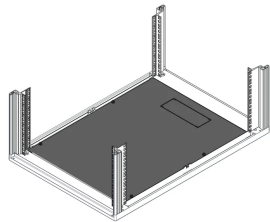

25230-150 NOVASTAR BODENPLATTE, SCHWERLAST, 553 W 600D

PRODUKTBESCHREIBUNG

Schwerlast Bodenplatte

Tragfähigkeit 50-kg (110-lb)

Ausbruchzone zur Kabeldurchführung

PRODUKTMERKMALE

Produkttyp: Schrank/Schranksockel

Produktfamilie: Novastar

Typ: Bodenplatte

Farbe: Schwarzgrau

Farbecode: RAL 7021

Breite (mm): 553 mm

Tiefe: 600 mm

ZUSÄTZLICHE PRODUKTDDETAILS

Die Bodenplatte ist eine einfache Stahlplatte, die am Schrankboden angebracht wird. Begrenzt den Luftstrom aus dem Bodenzwischenraum in den Schrank und kann für die Kabelführung geöffnet werden.