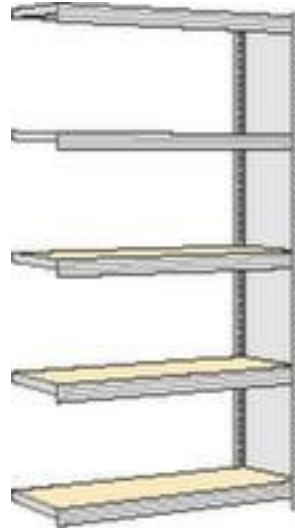

regalwerk

Lagerregal - Anbaufeld

Höhe x Breite x Tiefe 2000 x 1285 x 326 mm, Fachlast 250 kg, 5 Ebene(n) mit Holzboden, Aufstellwinkel gerade, Nutzung beidseitig, Ständer mit korrosionsschützender Zinkbeschichtung

Artikelnummer: 525266

[REGALWERK]

regalwerk Spanplatten-Steckregal

Anbauregal

Lagerregal - Anbaufeld

- Geeignet für Archiv- und Lagerräume
- Stecksystem
- Höhe x Breite x Tiefe 2000 x 1285 x 326 mm
- Feldlast 2000 kg
- Fachlast 250 kg
- Fach Breite x Tiefe 1285 x 300 mm
- 5 Ebene(n) mit Holzboden
- Im Raster von 25 mm verstellbar
- Aufstellwinkel gerade
- Nutzung beidseitig
- Hohe Stabilität durch Aussteifungstraversen

- Konstruktion aus Stahl
- Ständer mit korrosionsschützender Zinkbeschichtung
- Lieferumfang: Anbauregal mit 1 Ständerrahmen und Ebenen gem. Angebot
- Die Anlieferung erfolgt vormontiert
- GS-geprüft, RAL-Gütezeichen
- 5 Jahre Garantie
- nach DIN EN 15635 müssen Fachbodenregale ab einer 4-fachen Höhe zur Regaltiefe (Verhältnis 4:1) am Boden befestigt und gesichert werden
- Die angegebenen Fachlasten gelten bei gleichmäßiger Lastverteilung
- Zusätzliche Böden/Ebenen sind als Zubehör erhältlich und bis zur max. Feldlast erweiterbar

Technische Details

Möbeltyp	Regal	Höhenverstellraster Ebene	25 mm
Regaltyp	Lagerregal	Nutzung	beidseitig
Regalsystem	Stecksystem	Böden- / Ebenentyp	Holzboden
Regalfeld geeignet für (Branche/Bereich)	Anbaufeld Archiv- und Lagerräume	Oberfläche Ständer	verzinkt
Material	Stahl	Oberfläche Traversen	verzinkt
Höhe	2000 mm	Aufstellwinkel Ausrichtung	gerade
Breite	1285 mm	Stabilität / Aussteifung / Verst	Aussteifungstraversen
Tiefe	326 mm	Lieferumfang	Anbauregal mit 1 Ständerrahmen und Ebenen gem. Angebot
Fachlast	250 kg	Farbe Ausführung	verzinkt
Feldlast	2000 kg	Anlieferung	vormontiert
Böden / Ebenen Anzahl	5 Stück	Zertifizierung	GS // RAL-Gütezeichen
Fachbreite	1285 mm	Garantie	5 Jahre
Fachtiefe	300 mm	Gewicht	49,71 kg