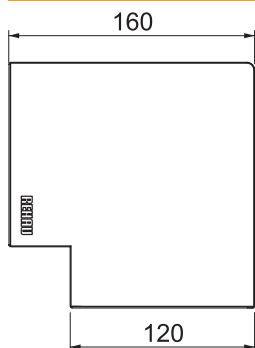

Technisch specificatieblad

Platte hoek SIGNA BASE FW 70110

Artikelnr. 6132762

Schuin afgesneden platte hoek-kaphulpstuk voor kabelgoot SIGNA BASE. Materiaal: PC+ABS, halogeenvrij.

Schuin afgesneden platte hoek om om het onderstuk te klikken.

PC/
ABS

Polycarbonaat/acrylnitriël-butadieen-styrol

Stamgegevens

Bestelnr.	6132762
Type	BRK FW70110 cws
Kleur	crèmewit
RAL-nummer	9001
Materiaal	Polycarbonaat/acrylnitriël-butadieen-styrol
Materiaal-afk.	PC/ABS
Kleinste verkoop-eenheid (VG)	1 Stuk
Gewicht	15,00 kg/100 st.

Technische gegevens

Lengte	160,00 mm
Breedte	160,00 mm
Zijhoogte	74,00 mm
Uitvoering	Hulpstuk
Halogeenvrij	<input checked="" type="checkbox"/>
Kabelklem	<input type="checkbox"/>
Kanaalverbinder	<input type="checkbox"/>
Montagetype van deksels	overlappend
Montagegat in bodem	<input type="checkbox"/>
Richtingsverandering	verticaal stijgend/dalend
Beschermfolie	<input type="checkbox"/>
Symmetrisch	<input checked="" type="checkbox"/>
Hoekgedeelte	90,00 °