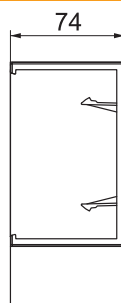

Technisch specificatieblad

Platte hoek SIGNA BASE FW 70110

Artikelnr. 6132762

Schuin afgesneden platte hoek-kaphulpstuk voor kabelgoot SIGNA BASE. Materiaal: PC+ABS, halogeenvrij.

Schuin afgesneden platte hoek om om het onderstuk te klikken.

PC/
ABS

Polycarbonaat/acrylnitriël-butadieen-styrol

Stamgegevens

Bestelnr.	6132762
Type	BRK FW70110 cws
Kleur	crèmewit
RAL-nummer	9001
Materiaal	Polycarbonaat/acrylnitriël-butadieen-styrol
Materiaal-afk.	PC/ABS
Kleinste verkoop-eenheid (VG)	1 Stuk
Gewicht	15,00 kg/100 st.

Technische gegevens

Lengte	160,00 mm
Breedte	160,00 mm
Zijhoogte	74,00 mm
Uitvoering	Hulpstuk
Halogeenvrij	<input checked="" type="checkbox"/>
Kabelklem	<input type="checkbox"/>
Kanaalverbinder	<input type="checkbox"/>
Montagetype van deksels	overlappend
Montagegat in bodem	<input type="checkbox"/>
Richtingsverandering	verticaal stijgend/dalend
Beschermfolie	<input type="checkbox"/>
Symmetrisch	<input checked="" type="checkbox"/>
Hoekgedeelte	90,00 °