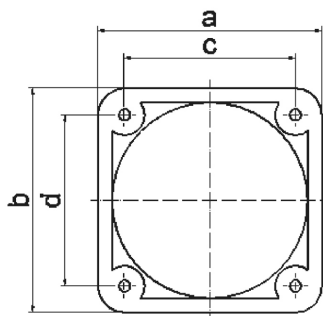

Zubehör Anbausteckdosen - Befestigung 38x38 mm

Artikelbeschreibung	
BALS-Art.-Nr	1843
EAN	4024941018432
Produktgruppe	Montagerahmen
Kennfarbe	grau
Gehäusematerial	Polyamid

Logistikdaten	
Einzelgewicht	0,013 kg / Stück
Verpackungsart	Tüte
Inhaltsmenge	1 ST

Logistikdaten	
EAN	4024941018432
Länge	410 mm
Breite	285 mm
Gewicht	0,013 kg
Verpackungsart	Karton
Inhaltsmenge	100 ST
EAN	4024941326940
Länge	275 mm
Breite	175 mm
Höhe	137 mm
Gewicht	1,425 kg
Volumen	5.737,5 ccm