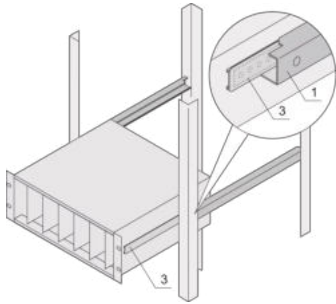

24562-458 C-PROFIL-ADAPTER FÜR BAUGRUPPENTRÄGER, ZUM EINBAU IN SCHRÄNKE, 475 MM

KEY FEATURES

Das C-Profil befestigt den Baugruppenträger beim Einbau in einen Schrank auf dem Führungsprofil.

PRODUKTMERKMALE

Produkttyp: Teleskopschienen

Produktfamilie: EuropacPRO

Passend zu: Baugruppenträger

Tiefe: 475 mm

Anzahl pro Packung: 2

ZUSÄTZLICHE PRODUKTDDETAILS

Das an der Seitenwand des Baugruppenträgers montierte C-Profil dient zur Befestigung des Baugruppenträgers am Führungsprofil beim Einbau in einen Schrank.