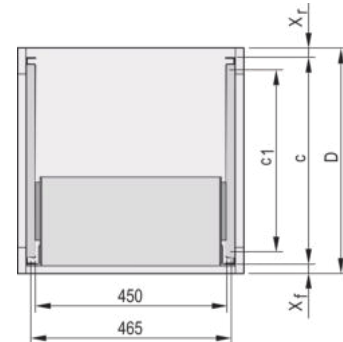

24562-458 C-PROFIL-ADAPTER FÜR BAUGRUPPENTRÄGER, ZUM EINBAU IN SCHRÄNKE, 475 MM

KEY FEATURES

Das C-Profil befestigt den Baugruppenträger beim Einbau in einen Schrank auf dem Führungsprofil.

PRODUKTMERKMALE

Produkttyp: Teleskopschienen

Produktfamilie: EuropacPRO

Passend zu: Baugruppenträger

Tiefe: 475 mm

Anzahl pro Packung: 2

ZUSÄTZLICHE PRODUKTDDETAILS

Das an der Seitenwand des Baugruppenträgers montierte C-Profil dient zur Befestigung des Baugruppenträgers am Führungsprofil beim Einbau in einen Schrank.