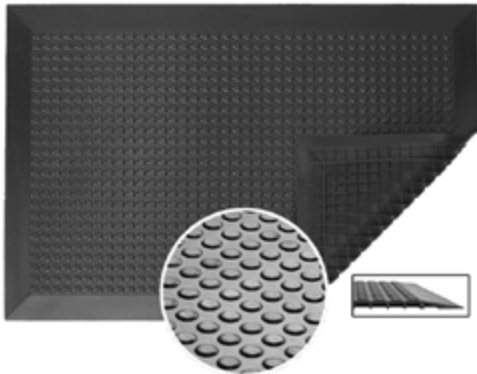

ESD-Arbeitsplatzmatte Nitril Smooth, Flachnoppe

Zuschnitt möglich

- Maße 50 x 80 cm + 5 cm rundum abgeschrägte Kanten
- für trocken, feuchte, ölige und zerspanende Bereiche
- Material: Nitril-Kautschuk
- Oberfläche: Flachnuppen, matte Optik
- Stärke: 11,5 mm, Gewicht: 2.900 g
- Widerstandsfähig gegen viele chemikalische Lösungen
- Trockene und feuchte Reinigung, Hochdruckreinigung
- Flammpunkt 400°C
- Farbe: Schwarz
- Ableitwiderstand: 5×10^4 - $1,5 \times 10^5 \Omega$
- Temperaturbereich: min. -40°C, max. 90°C, max. 150°C kurzfristig
- ISO Reinraum Klasse 5 (Klasse 100) geeignet
- Gelbe Trittkante (nicht ESD) optional erhältlich
- Silikon- und latexfrei
- 3 Jahre Garantie

Artikel-Nr.	Ausführung	Maße cm
EP0503017	ESD-Arbeitsplatzmatte Nitril Smooth	60 x 80

ESD-Arbeitsplatzmatte Nitril, Kegelnoppe

Zuschnitt möglich

- Maße 60 x 90 cm + 1,2 cm rundum abgeschrägte Kanten
- für trocken, feuchte, ölige und zerspanende Bereiche
- Material: Nitril-Kautschuk
- Oberfläche: abgeflachte Kegelnuppen, matte Optik
- Stärke: 11 mm, Gewicht: 3.300 g
- Widerstandsfähig gegen viele chemikalische Lösungen
- Trockene und feuchte Reinigung, Hochdruckreinigung
- Flammpunkt 400°C
- Farbe: Schwarz
- Ableitwiderstand: 5×10^4 - $1,5 \times 10^5 \Omega$
- Temperaturbereich: min. -40°C, max. 90°C, max. 150°C kurzfristig
- ISO Reinraum Klasse 5 (Klasse 100) geeignet
- Gelbe Trittkante (nicht ESD) optional erhältlich
- Silikon- und latexfrei
- 3 Jahre Garantie

Artikel-Nr.	Ausführung	Maße cm
EP0503015	ESD-Arbeitsplatzmatte Nitril Cond.	50 x 90

Einweg-Staubbindematten

30-lagige Einweg-Staubbindematte (optional mit ESD-Schutz) mit hoher Klebekraft. Einfaches Abziehen der verschmutzten Folie, die neue Folie steht direkt zur Verfügung. Mit Indikator für verbleibende Folien auf der Matte. Rutschfest durch selbstklebende Grundmatte.
VPE: 4 Matten á 30 Lagen