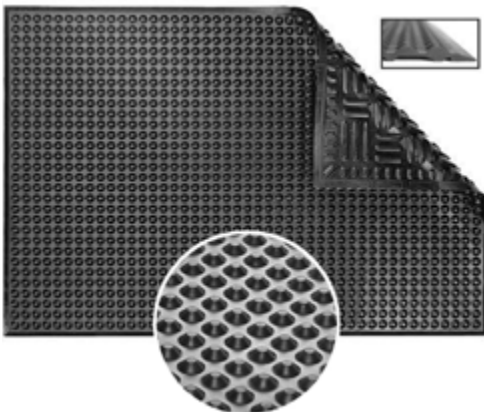

ESD-Arbeitsplatzmatte Nitril Smooth, Flachnoppe

Zuschnitt möglich

- Maße 50 x 80 cm + 5 cm rundum abgeschrägte Kanten
- für trocken, feuchte, ölige und zerspanende Bereiche
- Material: Nitril-Kautschuk
- Oberfläche: Flachnuppen, matte Optik
- Stärke: 11,5 mm, Gewicht: 2.900 g
- Widerstandsfähig gegen viele chemikalische Lösungen
- Trockene und feuchte Reinigung, Hochdruckreinigung
- Flammpunkt 400°C
- Farbe: Schwarz
- Ableitwiderstand: 5×10^4 - $1,5 \times 10^5 \Omega$
- Temperaturbereich: min. -40°C, max. 90°C, max. 150°C kurzfristig
- ISO Reinraum Klasse 5 (Klasse 100) geeignet
- Gelbe Trittkante (nicht ESD) optional erhältlich
- Silikon- und latexfrei
- 3 Jahre Garantie

Artikel-Nr.	Ausführung	Maße cm
EP0503017	ESD-Arbeitsplatzmatte Nitril Smooth	60 x 80

ESD-Arbeitsplatzmatte Nitril, Kegelnoppe

Zuschnitt möglich

- Maße 60 x 90 cm + 1,2 cm rundum abgeschrägte Kanten
- für trocken, feuchte, ölige und zerspanende Bereiche
- Material: Nitril-Kautschuk
- Oberfläche: abgeflachte Kegelnuppen, matte Optik
- Stärke: 11 mm, Gewicht: 3.300 g
- Widerstandsfähig gegen viele chemikalische Lösungen
- Trockene und feuchte Reinigung, Hochdruckreinigung
- Flammpunkt 400°C
- Farbe: Schwarz
- Ableitwiderstand: 5×10^4 - $1,5 \times 10^5 \Omega$
- Temperaturbereich: min. -40°C, max. 90°C, max. 150°C kurzfristig
- ISO Reinraum Klasse 5 (Klasse 100) geeignet
- Gelbe Trittkante (nicht ESD) optional erhältlich
- Silikon- und latexfrei
- 3 Jahre Garantie

Artikel-Nr.	Ausführung	Maße cm
EP0503015	ESD-Arbeitsplatzmatte Nitril Cond.	50 x 90

Einweg-Staubbindematten

30-lagige Einweg-Staubbindematte (optional mit ESD-Schutz) mit hoher Klebekraft. Einfaches Abziehen der verschmutzten Folie, die neue Folie steht direkt zur Verfügung. Mit Indikator für verbleibende Folien auf der Matte. Rutschfest durch selbstklebende Grundmatte.
VPE: 4 Matten á 30 Lagen