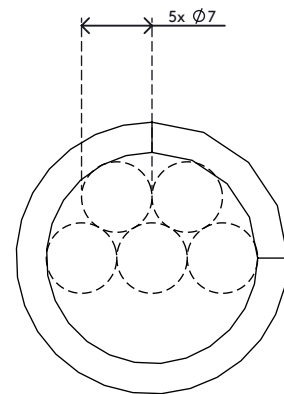

33.252

Addit Kabelspirale 252

Ein Produkt, mit dem sich Daten- und Stromkabel schnell und einfach verbergen lassen. Wickeln Sie die Kabelspirale einfach um Ihre Kabel und Sie erhalten ein straffes, ordentliches Bündel. Kabel vom Bündel abspalten oder hinzufügen ist ebenso einfach.

- Geliefert auf 25 m Rolle
- Flexibler, synthetischer Kabelmanager
- Zum einfachen Umwickeln von Kabeln
- Leichtes abspalten oder hinzufügen von Kabeln zur Spirale
- Geeignet für 5 Kabel von 7 mm Dicke

Addit Kabelspirale 252

2016/11/23

33.252

 300 x 300 x 60 mm

 1 pcs

 silber

 0,53 kg

 805410332525