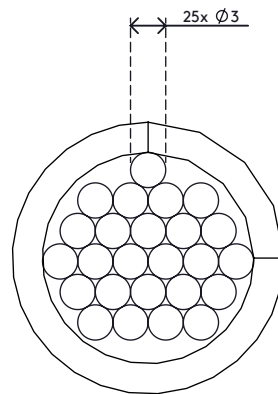

33.252

Addit Kabelspirale 252

Ein Produkt, mit dem sich Daten- und Stromkabel schnell und einfach verbergen lassen. Wickeln Sie die Kabelspirale einfach um Ihre Kabel und Sie erhalten ein straffes, ordentliches Bündel. Kabel vom Bündel abspalten oder hinzufügen ist ebenso einfach.

- Geliefert auf 25 m Rolle
- Flexibler, synthetischer Kabelmanager
- Zum einfachen Umwickeln von Kabeln
- Leichtes abspalten oder hinzufügen von Kabeln zur Spirale
- Geeignet für 5 Kabel von 7 mm Dicke

Addit Kabelspirale 252

2016/11/23

33.252

 300 x 300 x 60 mm

 1 pcs

 silber

 0,53 kg

 805410332525