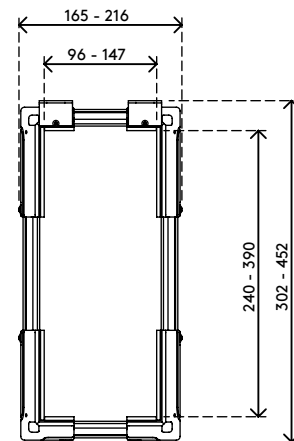

35.100

Viewlite Computerhalterung - Schreibtisch 100

Diese Halterung ist ideal für Kleinformat-/Mini-Tower-Computer. Sie ist einfach vertikal oder horizontal zu befestigen und bietet festen Sitz für die meisten PCs.

- Für Montage unter Schreibtisch
- Mit großen Befestigungsbügeln die um den Schreibtischrahmen herum reichen
- Max. Abmessungen CPU vertikal zwischen 96 - 147 mm Breite und 240 - 390 mm Höhe
- Max. Abmessungen CPU horizontal zwischen 240 - 390 mm Breite und 96 - 147 mm Höhe
- Höhe und Breite verstellbar
- Max. Tragkraft 30 kg
- Aus recyceltem ABS
- Einfach zu (de)montieren

viewlite

horizontal/vertikal

96 - 147 mm (3,7 - 5,7")

240 - 390 mm (9,4 - 15,3")

30 kg

Viewlite Computerhalterung - Schreibtisch 100

2016/11/23

35.100

 325 x 165 x 140 mm

 1 pcs

 weiß

 1,385 kg

 805410351007