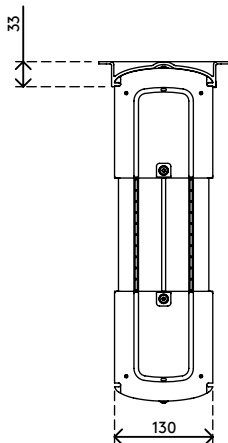

35.100

Viewlite Computerhalterung - Schreibtisch 100

Diese Halterung ist ideal für Kleinformat-/Mini-Tower-Computer. Sie ist einfach vertikal oder horizontal zu befestigen und bietet festen Sitz für die meisten PCs.

- Für Montage unter Schreibtisch
- Mit großen Befestigungsbügeln die um den Schreibtischrahmen herum reichen
- Max. Abmessungen CPU vertikal zwischen 96 - 147 mm Breite und 240 - 390 mm Höhe
- Max. Abmessungen CPU horizontal zwischen 240 - 390 mm Breite und 96 - 147 mm Höhe
- Höhe und Breite verstellbar
- Max. Tragkraft 30 kg
- Aus recyceltem ABS
- Einfach zu (de)montieren

viewlite

horizontal/vertikal

96 - 147 mm (3,7 - 5,7")

240 - 390 mm (9,4 - 15,3")

30 kg

Viewlite Computerhalterung - Schreibtisch 100

2016/11/23

35.100

 325 x 165 x 140 mm

 1 pcs

 weiß

 1,385 kg

 805410351007