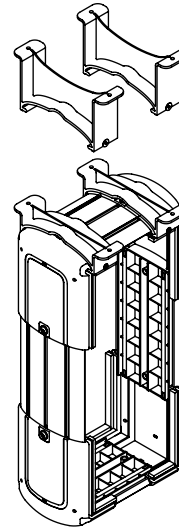

35.100

Viewlite Computerhalterung - Schreibtisch 100

Diese Halterung ist ideal für Kleinformat-/Mini-Tower-Computer. Sie ist einfach vertikal oder horizontal zu befestigen und bietet festen Sitz für die meisten PCs.

- Für Montage unter Schreibtisch
- Mit großen Befestigungsbügeln die um den Schreibtischrahmen herum reichen
- Max. Abmessungen CPU vertikal zwischen 96 - 147 mm Breite und 240 - 390 mm Höhe
- Max. Abmessungen CPU horizontal zwischen 240 - 390 mm Breite und 96 - 147 mm Höhe
- Höhe und Breite verstellbar
- Max. Tragkraft 30 kg
- Aus recyceltem ABS
- Einfach zu (de)montieren

viewlite

horizontal/vertikal

96 - 147 mm (3,7 - 5,7")

240 - 390 mm (9,4 - 15,3")

30 kg

Viewlite Computerhalterung - Schreibtisch 100

2016/11/23

35.100