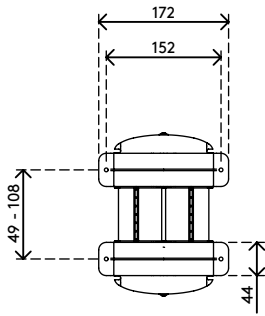

35.100

Viewlite Computerhalterung - Schreibtisch 100

Diese Halterung ist ideal für Kleinformat-/Mini-Tower-Computer. Sie ist einfach vertikal oder horizontal zu befestigen und bietet festen Sitz für die meisten PCs.

- Für Montage unter Schreibtisch
- Mit großen Befestigungsbügeln die um den Schreibtischrahmen herum reichen
- Max. Abmessungen CPU vertikal zwischen 96 - 147 mm Breite und 240 - 390 mm Höhe
- Max. Abmessungen CPU horizontal zwischen 240 - 390 mm Breite und 96 - 147 mm Höhe
- Höhe und Breite verstellbar
- Max. Tragkraft 30 kg
- Aus recyceltem ABS
- Einfach zu (de)montieren

viewlite

horizontal/vertikal

96 - 147 mm (3,7 - 5,7")

240 - 390 mm (9,4 - 15,3")

30 kg

Viewlite Computerhalterung - Schreibtisch 100

2016/11/23

35.100

 325 x 165 x 140 mm

 1 pcs

 weiß

 1,385 kg

 805410351007