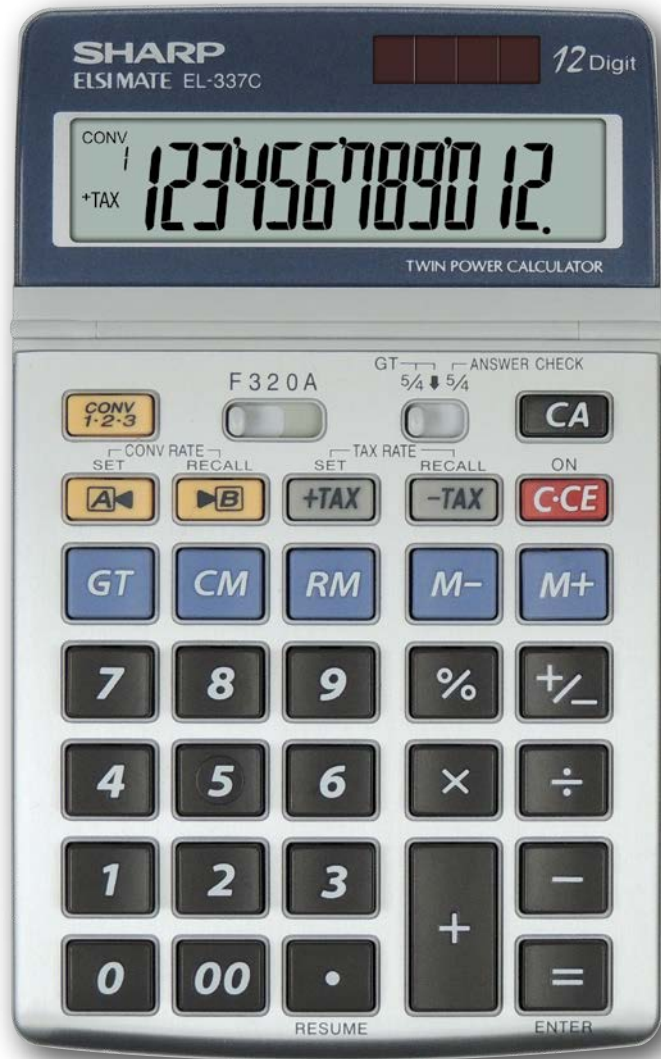

EL-337C

SHARP

FUNKTIONEN

- ▶ GROSSE 12-STELLIGE ANZEIGE, BEWEGLICH
- ▶ SOLAR- / BATTERIEBETRIEB (Solarbetrieb mit Stützbatterie)
- ▶ AUTOMATISCHE PUNKTIERUNG
- ▶ NACHKOMMASTELLEN (F-3-2-0-A)
- ▶ RUNDEN-FUNKTION
- ▶ 4-TASTEN SPEICHER
- ▶ SPEICHER FÜR LETZTES ERGEBNIS (ANS)
- ▶ 00 TASTE
- ▶ STEUERBERECHNUNG (TAX +/-)
- ▶ GESAMTSUMMENSPEICHER (GT)
- ▶ WÄHRUNGSUMRECHNUNG
- ▶ RESUME FUNKTION

SONSTIGES

- ▶ Batterie (*Stützfunktion): *LR44 × 1
- ▶ Abmessungen (mm): 175 × 108 × 22
- ▶ Gewicht (g): 165

Sharp Taschenrechner werden in Europa von der MORAVIA Gruppe vertreten

www.sharp-calculators.com
info@sharp-calculators.com