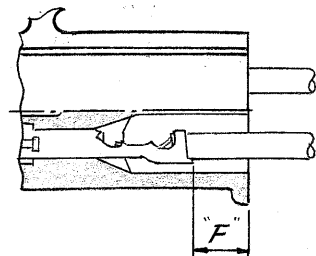

NOTES :

- 1, APPLIED CONTACT P/N : 170359,170360,170361,170362,171636,171637
- 2, MATING CONN : CAP HOUSING P/N 172328
- 3, INSTRUCTION SHEET : IS-105J.
- 4, PRODUCT SPEC : 108-5151
- △ 6 OBSOLETE PARTS: OBSOLETE CIS STREAMLINING PER D.RENAUD/D.SINISI

注 :

1. 使用端子型番は 170359, 170360, 170361, 170362, 171636, 171637.
2. 嵌合相手ハウジング型番は 172328
3. 取扱説明書 : IS-105J
4. 適用製品仕様書 : 108-5151
5. 端子とハウジング端面までの絶縁厚(F)は下記参照.

"F" mm	端子型番
3.2	170359 ~ 170362
2.5	171636, 171637