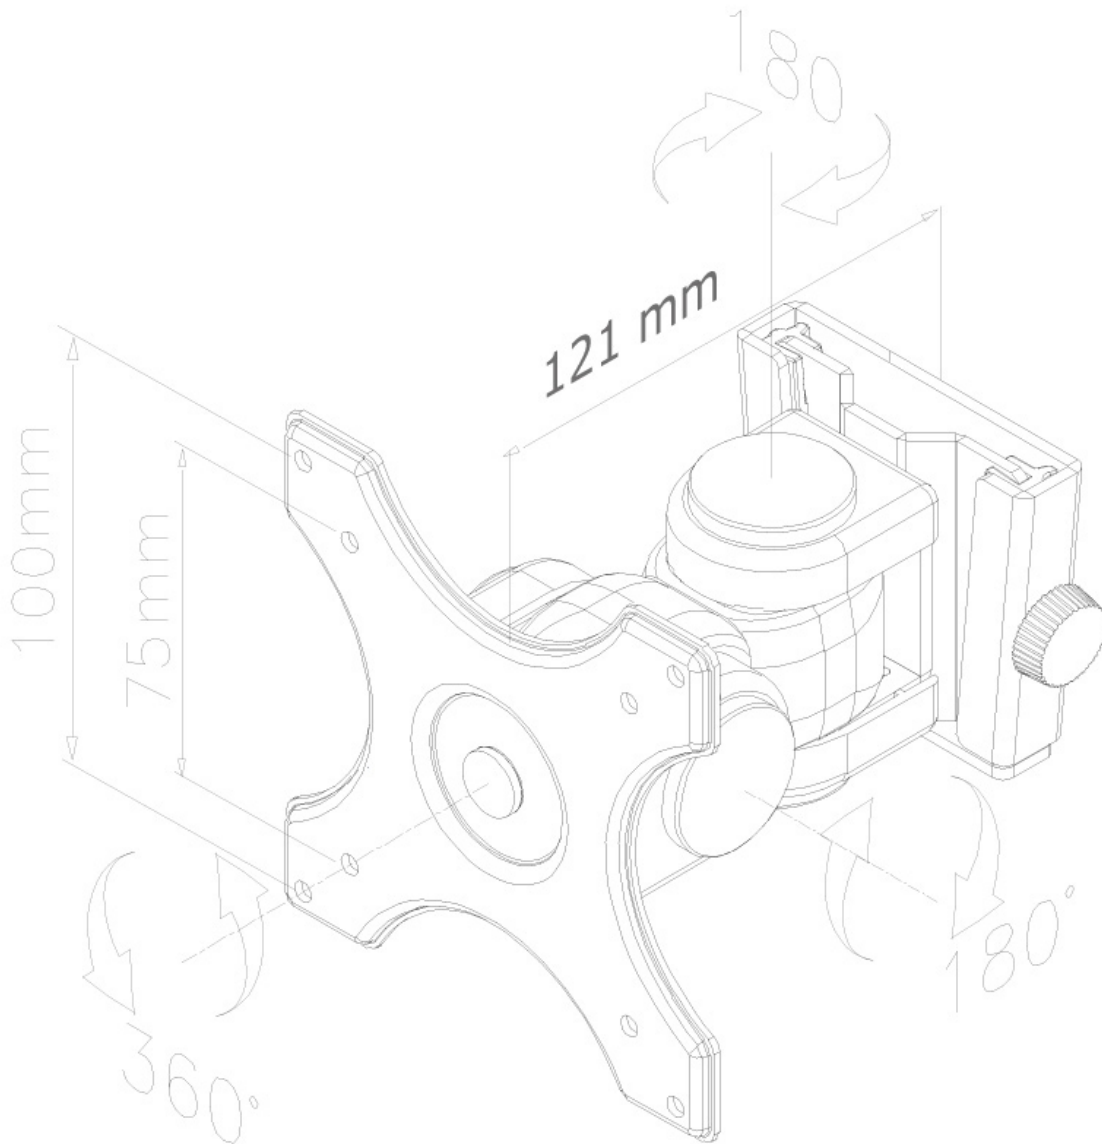

FPMA-W250BLACK

NEOMOUNTS TV-/MONITOR-WANDHALTERUNG

TECHNISCHE DATEN

ALLGEMEIN

Min. Bildschirmgröße*	10 inch
Max. Bildschirmgröße*	30 inch
Min. Gewicht	0 kg (pro Bildschirm)
Max. Gewicht	12 kg (pro Bildschirm)
Bildschirme	1
VESA-Minimum	75x75 mm
VESA-Maximum	100x100 mm
Abstand zur Wand	12 cm

Neomounts

Neomounts

Neomounts FPMA-W250BLACK TV-/Monitor-Wandhalterung für 10-30" Bildschirme - Schwarz

Die Neomounts FPMA-W250BLACK Wandhalterung ist für Flachbildschirme bis zu 30" mit einer maximalen Gewichtskapazität von 12 kg geeignet. Die Halterung lässt sich neigen und schwenken, um den Bildschirm in die optimale Betrachtungsposition zu bringen.

Die FPMA-W250BLACK hat eine Tiefe von 12 cm und ist für Bildschirme geeignet, die dem VESA-Lochmuster 75x75 bis 100x100 mm entsprechen.

FPMA-W250BLACK

NEOMOUNTS TV-/MONITOR-WANDHALTERUNG

Neomounts