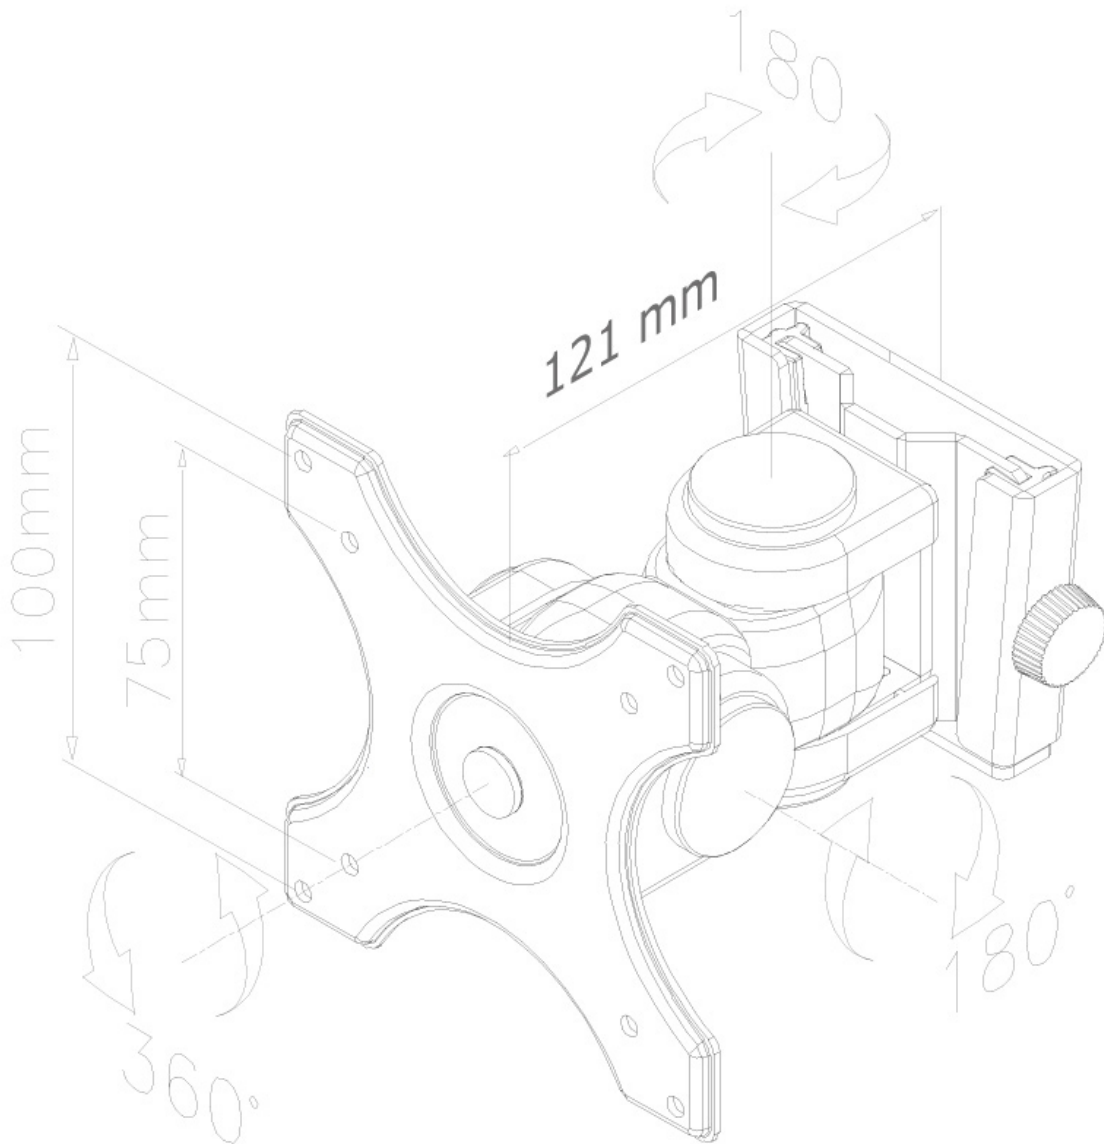

FPMA-W250BLACK

NEOMOUNTS TV-/MONITOR-WANDHALTERUNG

TECHNISCHE DATEN

ALLGEMEIN

Min. Bildschirmgröße*	10 inch
Max. Bildschirmgröße*	30 inch
Min. Gewicht	0 kg (pro Bildschirm)
Max. Gewicht	12 kg (pro Bildschirm)
Bildschirme	1
VESA-Minimum	75x75 mm
VESA-Maximum	100x100 mm
Abstand zur Wand	12 cm

Neomounts

Neomounts

Neomounts FPMA-W250BLACK TV-/Monitor-Wandhalterung für 10-30" Bildschirme - Schwarz

Die Neomounts FPMA-W250BLACK Wandhalterung ist für Flachbildschirme bis zu 30" mit einer maximalen Gewichtskapazität von 12 kg geeignet. Die Halterung lässt sich neigen und schwenken, um den Bildschirm in die optimale Betrachtungsposition zu bringen.

Die FPMA-W250BLACK hat eine Tiefe von 12 cm und ist für Bildschirme geeignet, die dem VESA-Lochmuster 75x75 bis 100x100 mm entsprechen.

FPMA-W250BLACK

NEOMOUNTS TV-/MONITOR-WANDHALTERUNG

Neomounts