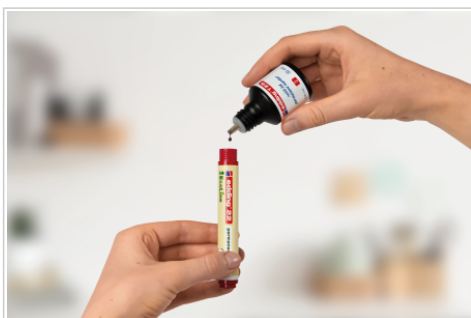

edding T 25 Nachfülltinte Permanentmarker blau

- Nachfülltinte mit Tropfendosierer geeignet für das schnelle Nachfüllen diverser edding Permanentmarker
- Die Nachfüllflasche enthält 30 ml
- Ohne Zusatz von Xylol und Toluol

Art.No. **4-T25003**

GTIN **4004764023882**