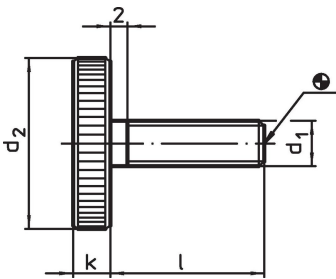

Vlakke kartelschroeven • DIN 653

24770.0317

Productbeschrijving

Kartelschroeven zijn uit één stuk (DIN-benaming A).

Materiaal

- RVS 1.4305, mat gestraald

Meer informatie

Opmerkingen

Kartelsteek en karteldiepte kunnen afwijken van DIN.

Tekening

Bestelinformatie

d ₁	Afmetingen		d ₂	k	[g]	Artikelnr.
	l	[mm]				
Roestvast staal						
M5	20		20	4	12	24770.0317

Voldoet

Conform RoHS

Voldoet aan Richtlijn 2011/65/EU en richtlijn 2015/863