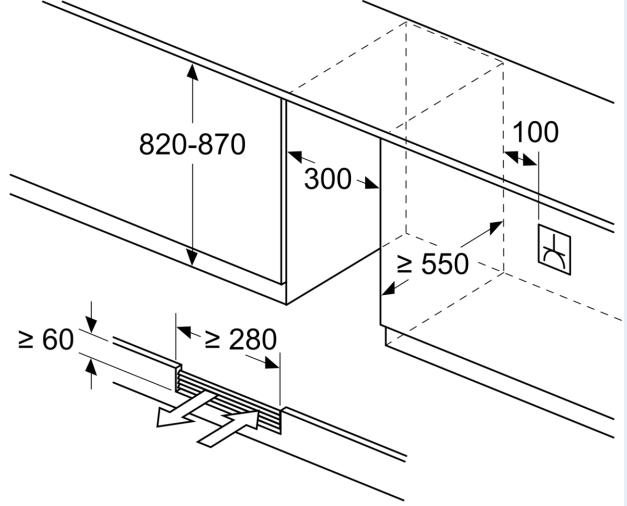

WEINLAGERN

- Nutzinhalt Kühlfächer: 58 l
- Anzahl der Temperaturzonen: 1
- Temperaturbereich: 5-20 °C Temperaturbereich: 5-20 °C
- Anzahl Holzroste Köhlen: 3 Stck

Technische Informationen

- Sockelaggregat – Be- und Entlüftung komplett durch den Sockel!
Sockelhöhe mind. 10 cm
- Türöffnungswinkel 115°
- Glastür: 3-fach Verglasung
- Gerät abschließbar: Nein
- Sockelhöhe verstellbar von 10,2 bis 18,1 cm
- Türanschlag rechts, wechselbar

Maße

- Nischenmaße (H x B x T): 82.0 cm x 30.0 cm x 55.0 cm
- Gerätemaße (H x B x T): 81.8 cm x 29.8 cm x 56.7 cm

Länderspezifische Optionen

- Auf Basis der Ergebnisse der Normprüfung über 24 Std. Tatsächlicher Verbrauch abhängig von Nutzung/Standort des Geräts.
- Dieses Gerät ist ausschliesslich zur Lagerung von Wein bestimmt

Zubehör

Sonderzubehör

Umwelt und Sicherheit

iQ500, Weinkühlschrank mit
Glastür, 82 x 30 cm
KU20WVHF0

Maßzeichnungen

Maße in mm

Maße in mm

Maße in mm