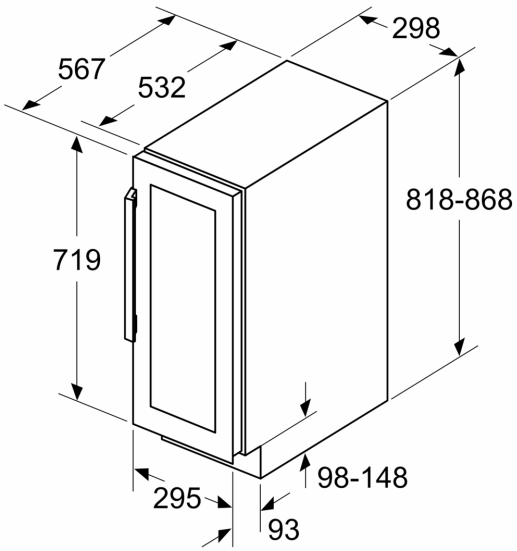

Ausstattung

Technische Daten

Energieeffizienzklasse:	F
Durchschnittlicher Energieverbrauch in Kilowattstunden pro Jahr (kWh/a) (EU 2017/1369):	100 kWh/annum
Mögliche Anzahl von 0,75-l-Flaschen:	21
Geräuschwert:	38 dB(A) re 1 pW
Geräusch-Effizienzklasse:	C
Bauform:	Einbau
Dekorrahmen/ - platte:	Möglich mit Zubehör
Höhe:	818 mm
Gerätebreite:	298 mm
Gerätetiefe:	567 mm
Min. Nischenmaße für Installation (H x B x T): ..	820 x 300 x 550 mm
Nettogewicht:	26.5 kg
Anschlusswert:	70 W
Absicherung:	6 A
Innenlüfter:	Ja
Spannung:	220-240 V
Frequenz:	50-60 Hz
Länge Anschlusskabel:	230.0 cm
Steckerart:	Schuko-/Gardy mit Erdung
Anzahl Verdichter:	1
Anzahl unabhängiger Kühlkreisläufe:	1
Scharniere wechselbar:	Ja
Schalter Innenbeleuchtung:	Nein
EAN-Nummer:	4242003893623
Marke:	Siemens
Internationale Bestellbezeichnung:	KU20WVHF0

WEINLAGERN

- Nutzinhalt Kühlfächer: 58 l
- Anzahl der Temperaturzonen: 1
- Temperaturbereich: 5-20 °C Temperaturbereich: 5-20 °C
- Anzahl Holzroste Köhlen: 3 Stck

Technische Informationen

- Sockelaggregat – Be- und Entlüftung komplett durch den Sockel!
Sockelhöhe mind. 10 cm
- Türöffnungswinkel 115°
- Glastür: 3-fach Verglasung
- Gerät abschließbar: Nein
- Sockelhöhe verstellbar von 10,2 bis 18,1 cm
- Türanschlag rechts, wechselbar

Maße

- Nischenmaße (H x B x T): 82.0 cm x 30.0 cm x 55.0 cm
- Gerätemaße (H x B x T): 81.8 cm x 29.8 cm x 56.7 cm

Länderspezifische Optionen

- Auf Basis der Ergebnisse der Normprüfung über 24 Std. Tatsächlicher Verbrauch abhängig von Nutzung/Standort des Geräts.
- Dieses Gerät ist ausschliesslich zur Lagerung von Wein bestimmt

Zubehör

Sonderzubehör

Umwelt und Sicherheit

iQ500, Weinkühlschrank mit
Glastür, 82 x 30 cm
KU20WVHF0

Maßzeichnungen

Maße in mm

Maße in mm

Maße in mm