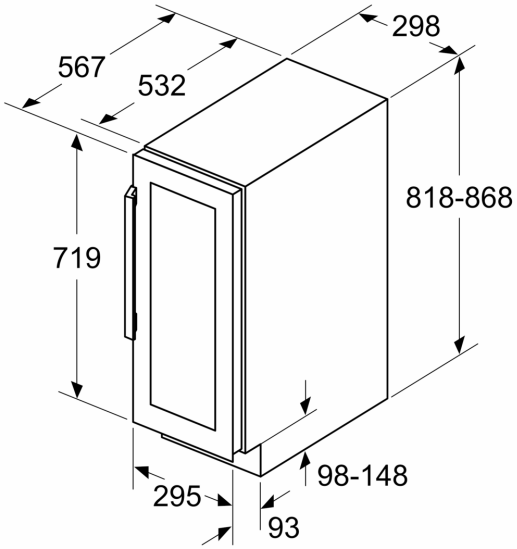

Ausstattung

Technische Daten

Energieeffizienzklasse:	F
Durchschnittlicher Energieverbrauch in Kilowattstunden pro Jahr (kWh/a) (EU 2017/1369):	100 kWh/annum
Mögliche Anzahl von 0,75-l-Flaschen:	21
Geräuschwert:	38 dB(A) re 1 pW
Geräusch-Effizienzklasse:	C
Bauform:	Einbau
Dekorrahmen/ - platte:	Möglich mit Zubehör
Höhe:	818 mm
Gerätebreite:	298 mm
Gerätetiefe:	567 mm
Min. Nischenmaße für Installation (H x B x T): ..	820 x 300 x 550 mm
Nettogewicht:	26.5 kg
Anschlusswert:	70 W
Absicherung:	6 A
Innenlüfter:	Ja
Spannung:	220-240 V
Frequenz:	50-60 Hz
Länge Anschlusskabel:	230.0 cm
Steckerart:	Schuko-/Gardy mit Erdung
Anzahl Verdichter:	1
Anzahl unabhängiger Kühlkreisläufe:	1
Scharniere wechselbar:	Ja
Schalter Innenbeleuchtung:	Nein
EAN-Nummer:	4242003893623
Marke:	Siemens
Internationale Bestellbezeichnung:	KU20WVHF0

WEINLAGERN

- Nutzinhalt Kühlfächer: 58 l
- Anzahl der Temperaturzonen: 1
- Temperaturbereich: 5-20 °C Temperaturbereich: 5-20 °C
- Anzahl Holzroste Köhlen: 3 Stck

Technische Informationen

- Sockelaggregat – Be- und Entlüftung komplett durch den Sockel!
Sockelhöhe mind. 10 cm
- Türöffnungswinkel 115°
- Glastür: 3-fach Verglasung
- Gerät abschließbar: Nein
- Sockelhöhe verstellbar von 10,2 bis 18,1 cm
- Türanschlag rechts, wechselbar

Maße

- Nischenmaße (H x B x T): 82.0 cm x 30.0 cm x 55.0 cm
- Gerätemaße (H x B x T): 81.8 cm x 29.8 cm x 56.7 cm

Länderspezifische Optionen

- Auf Basis der Ergebnisse der Normprüfung über 24 Std. Tatsächlicher Verbrauch abhängig von Nutzung/Standort des Geräts.
- Dieses Gerät ist ausschliesslich zur Lagerung von Wein bestimmt

Zubehör

Sonderzubehör

Umwelt und Sicherheit

iQ500, Weinkühlschrank mit
Glastür, 82 x 30 cm
KU20WVHF0

Maßzeichnungen

Maße in mm

Maße in mm

Maße in mm