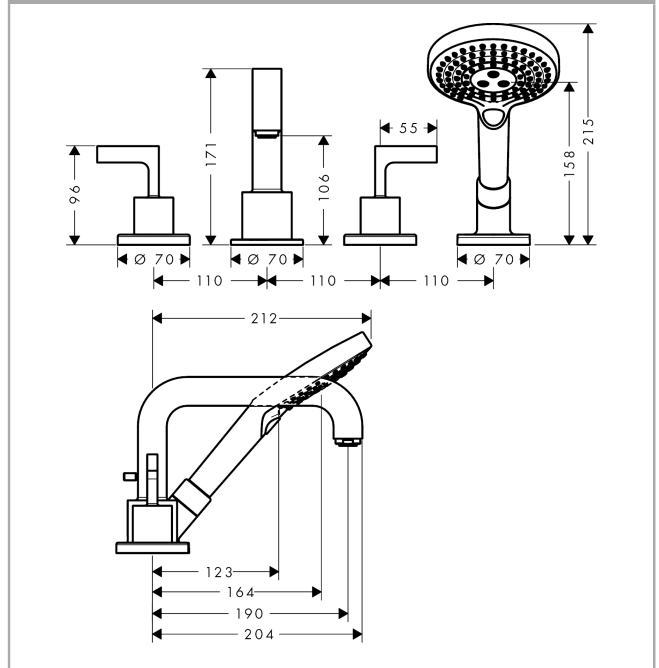

#### Merkmale

- besteht aus: 4-Loch Wannenrandarmatur, Handbrause, Brauseschlauch, Brausehalter
- 2 Verbraucher
- Ausladung: 190 mm
- Strahlart Armatur: Normalstrahl
- Strahlart Handbrause: Rain, RainAir, WhirlAir
- maximale Ausziehlänge Handbrause: 1,10 m
- maximale Durchflussmenge bei 3 bar: 21 l/min
- Durchfluss für Wanneneinlauf bei 3 bar: 21 l/min
- Durchfluss für Handbrause bei 3 bar: 18 l/min
- Keramikventile heiß/kalt 90°
- Umsteller mit automatischer Rückstellung
- Rückflussverhinderer
- Anschlussgröße: DN15
- Anschlussart: Grundkörper
- Wannenrandmontage
- min. Betriebsdruck: 1 bar
- max. Betriebsdruck: 10 bar
- P-IX 9087/ICB

#### Technologie

**AXOR Citterio**  
**4-Loch Wannenrandarmatur mit Hebelgriffen**  
 Oberfläche: **Brushed Black Chrome** Artikelnummer: **39446340**

## Produktabbildung

## Maßzeichnung