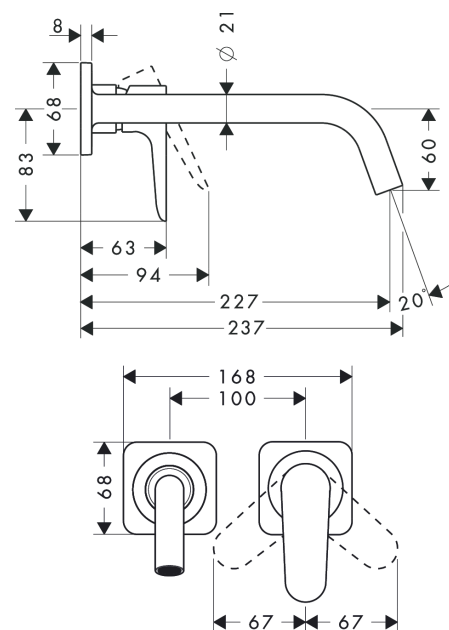

## AXOR Citterio M

Einhebel-Waschtischmischer Unterputz für Wandmontage mit Auslauf 227 mm und Rosetten

Oberfläche: **Brushed Brass** Artikelnummer: **34116950**

### Merkmale

- besteht aus: Einhebel-Waschtischmischer Unterputz für Wandmontage, Ablaufgarnitur
- Ausladung: 227 mm
- Griffvariante: Hebelgriff
- Strahlart: Normalstrahl
- maximale Durchflussmenge bei 3 bar: 5 l/min
- Keramikmischsystem
- Temperaturbegrenzung einstellbar
- für Durchlauferhitzer geeignet
- unverschleißbare Ablaufgarnitur
- Anschlussart: Grundkörper
- Anschlussgröße: DN15
- Griff rechts oder links positionierbar, abhängig von der Installation des Grundkörpers
- EU-Taxonomie: max. 6 l/min - wesentlicher Beitrag (SC) möglich
- PA-IX 18117/IO

### Maßzeichnung