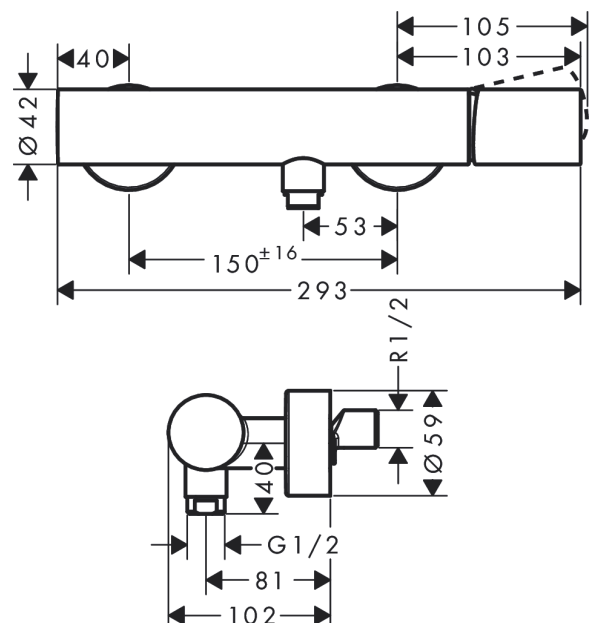

#### Merkmale

- besteht aus: Einhebel-Brausemischer
- 1 Verbraucher
- Stichmaß:  $150 \pm 16$  mm
- maximale Durchflussmenge bei 3 bar: 15 l/min
- Keramikmischsystem
- Temperaturbegrenzung einstellbar
- Rückflussverhinderer
- mit Schalldämpfer
- für Durchlauferhitzer geeignet
- Schlauchanschluss DN15
- Anschlussgröße: DN15
- Geräuschgruppe: II
- Durchflussklasse: B
- min. Betriebsdruck: 1 bar
- max. Betriebsdruck: 10 bar
- Anschlussart: S-Anschlüsse
- DVGW DW-6506CS0457
- PA-IX 9699/IIB

#### Maßzeichnung

**AXOR Uno**  
**Einhebel-Brausemischer Aufputz mit Zerogriff**  
 Oberfläche: **Brushed Black Chrome** Artikelnummer: **45600340**