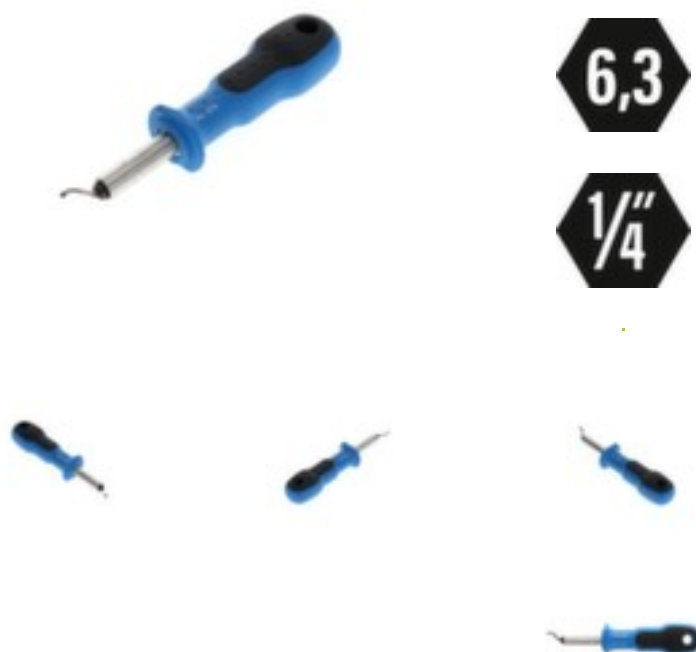

Gedore GEDORE 8730 Ébavureur

Numéro d'article: 253355

GEDORE

Détails techniques

30 mm	0,09 kg
	25 mm
	1
	Poids 0,09 kg
140 mm	