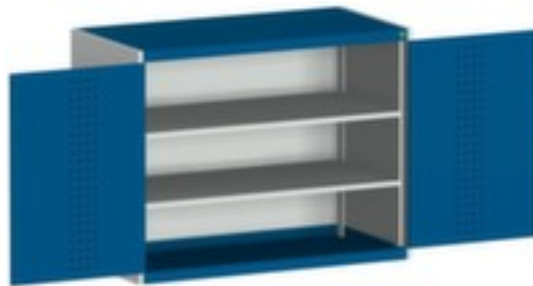

bott **kast met geperforeerde** **platen** cubio

hoogte x breedte x diepte 1000 x 1300 x 650 mm, 2 niveaus met Stalen bodem, afsluitbaar met 5-punts sluitsysteem, romp met slag- en krasvaste poedercoating in RAL7035 lichtgrijs, front met slag- en krasvaste poedercoating in RAL5010 gentiaanblauw

Artikelnummer: 125950

bott **Systeemkast cubio**

kast met geperforeerde platen

- hoogte x breedte x diepte 1000 x 1300 x 650 mm
- constructie van plaatstaal
- dubbele openslaande deur met perforaties
- deuren binnen met perforatie
- deuropeningshoek 180 °
- 2 niveaus met Stalen bodem
- draagvermogen per niveau 160 kg
- met draaigreep
- afsluitbaar met 5-punts sluitsysteem
- romp met slag- en krasvaste poedercoating in RAL7035 lichtgrijs
- front met slag- en krasvaste poedercoating in RAL5010 gentiaanblauw
- niveaus met corrosiebeschermende zinklaag

Technische details

meubeltype kast

oppervlak romp m. poedercoating

| | | | |
|-----------------------------|--|-------------------|----------------------|
| type kast | systeemkast | oppervlak front | m. poedercoating |
| type deur | dubbele openslaande deur met perforaties | sluitsysteem | 5-punts sluitsysteem |
| hoogte | 1000 mm | oppervlak legbord | verzinkt |
| breedte | 1300 mm | afsluitbaar | ja |
| diepte | 650 mm | scheidingswand | nee |
| kast uitrusting | legborden | materiaal | plaatstaal |
| legbord-/niveautype | Stalen bodem | openingshoek deur | 180 ° |
| legborden / schappen aantal | 2 stuks | greep | draaigreep |
| draagvermogen legbord | 160 kg | verrijdbaar | nee |
| kleur romp | lichtgrijs // RAL7035 | gewicht | 96,1 kg |
| kleur voorkant | gentiaanblauw // RAL5010 | | |