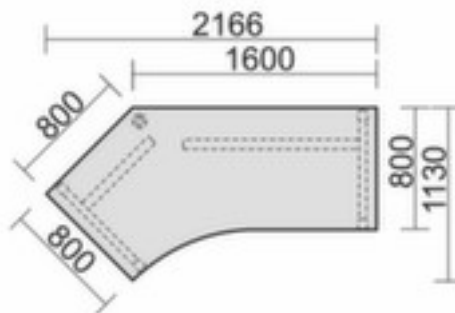

Gera

In hoogte verstelbaar hoekbureau

Pro

hoogte x breedte x diepte 680 - 820 x 2166 x 1130 mm, blad van fijnspaanplaat met onderhoudsvriendelijke melamineharscoating in decor grafiet, verdieping links, hoek 135 °, 4-voetonderstel met slag- en krasvaste poedercoating in zilverkleurig, ronde buis

geramöbel

2 YEARS
WARRANTY

Artikelnummer: 145181

Gera Hoekbureau Pro

verdieping links

In hoogte verstelbaar hoekbureau

- hoogte x breedte x diepte 680 - 820 x 2166 x 1130 mm
- blad van fijnspaanplaat met onderhoudsvriendelijke melamineharscoating in decor grafiet
- bladdikte 25 mm
- verdieping links, hoek 135 °
- 4-voetonderstel met slag- en krasvaste poedercoating in zilverkleurig
- rand met stootvaste ABS-lijmrand
- ronde buis
- frame met stelschroeven
- door kabelkanaal horizontaal elektrificeerbaar
- 2 jaar garantie

Technische details

meubeltype	tafel	bladrand	ABS-rand
type tafel	bureau	dikte plaat	25 mm

tafelelement	grondelement	vorm onderstel	4-voetonderstel
hoogte	680-820 mm	oppervlak onderstel	m. poedercoating
breedte	2166 mm	kleur onderstel	zilverkleurig
diepte	1130 mm	buisvorm	ronde buis
plaatvorm	hoek	onderbouw	stelschroeven
verdieping	links	in hoogte verstelbaar	ja
hoek	135 °	elektrificeerbaar	ja
materiaal plaat	fijnspaanplaat	garantie	2 jaar
oppervlak plaat	m. melamineharscoating	gewicht	59 kg
kleur plaat	grafiet		