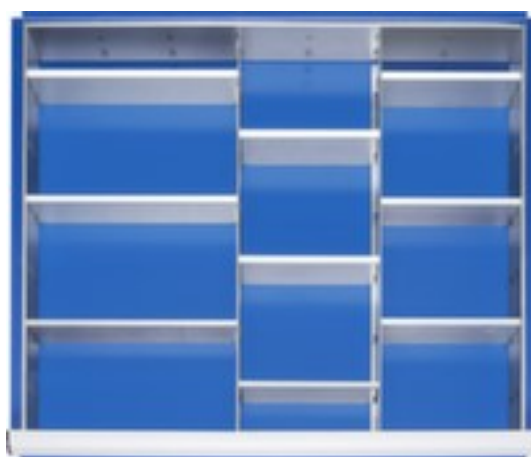

RAU indelingset

met rasterprofiel, 2 lengteverdelers + 9 scheidingsplaten, passend voor laden breedte x diepte 680 x 560 mm, fronthoogte 180 - 360 mm, hoogte x breedte x diepte 150 x 680 x 560 mm

Artikelnummer: 231167

RAU.

indelingset

- met rasterprofiel
- 2 lengteverdelers + 9 scheidingsplaten
- passend voor laden breedte x diepte 680 x 560 mm, fronthoogte 180 - 360 mm
- hoogte x breedte x diepte 150 x 680 x 560 mm

Technische details

meubeltype	kast	voor ladebreedte	680 mm
type kast	accessoire	voor ladediepte	560 mm
accessoires voor		profiel	rasterprofiel
hoogte	150 mm	scheidingswanden aantal	2 stuks
breedte	680 mm	vakkenwanden aantal	9 stuks
diepte	560 mm	gewicht	7 kg
voor fronthoogte	180-360 mm		

Dit past ook bij ...

158965		tafelweegschaal, niet ijkbaar, platform van kunststof, breedte x diepte 318 x 258 mm, weegbereik van 50 kg, afleesbaarheid in 20 g stappen
184197		enkele mat werkplek-vloerbedekking, hoogte x lengte x breedte 13 x 900 x 600 mm, Van rubber met genopt oppervlak in zwart
195726		parallelbankschroef, bekbreedte 140 mm, spanwijdte 180 mm, met vastgesmede buisspanklem, van staal in blauw
217101		breekmessen, snijdiepte 11,6 mm, met bevestigingssoog
530330		kruk, zitting hoogte 540 - 720 mm, zittingbekleding van kunstleer in blauw, frame van aluminium, frame met rollen