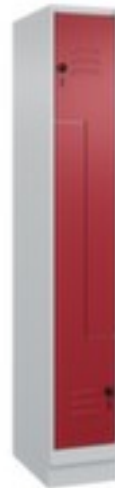

C+P

Z-garderobekast

Classic Plus

hoogte x breedte x diepte 1950 x 300 x 500 mm, 2 vak(ken), vak breedte 150 / 300 mm, Afsluitbaar met veiligheidsdraaigrendel voor hangslot, onderbouw sokkel, romp met moffellak in RAL7035 lichtgrijs, front met moffellak in RAL3003 robijnrood

Artikelnummer: 261703

Classic+

Z-garderobekast

- hoogte x breedte x diepte 1950 x 300 x 500 mm
- 2 vak(ken)
- vak breedte 150 / 300 mm
- deuraanslag beide zijden
- deuropeningshoek 110 °
- per vak een kledingstang met 3 niet verdraaibare dubbele schuifhaken
- openslaande deur met etikettenlijst en ventilatiesleuven
- inliggende deuren met binnenliggende penscharnieren
- Elke deur is standaard uitgerust met een systeem voor gedempte sluiting
- Hoge stabiliteit en torsiestijfheid dankzij materiaalversterking op

Technische details

geschikt voor (gebruik)	ruimtebesparende oplossing	kledingstang	ja
meubeltype	kast	kleerhaak	3 stuks
type kast	locker	type deur	openslaande deur met etikettenlijst en ventilatiesleuven
vakken	2 stuks	deuraanslag	beide zijden
hoogte	1950 mm	deur uitvoering	inliggend, binnenliggende penscharnieren
breedte	300 mm	openingshoek deur	110 °
diepte	500 mm	opstelling	wand
breedte vak	150-300 mm	levering	voorgemonteerd
onderbouw	sokkel	garantie	10 jaar
afsluitbaar	ja	titel kasten	\$B Z-locker \$\$ \$M
sluitsysteem	draaigrendel	milieuvoordeel (verpakking)	Lockers van C + P zijn gemaakt van staal, een duurzaam en sterk materiaal. De aanpak van duurzaamheid strekt zich uit van produc
materiaal	staal	kleur onderbouw	lichtgrijs // RAL7035
materiaal verwerking	gelast	ventilatie	behuizing en front
kleur romp	lichtgrijs // RAL7035	voor beugelsterkte	6-8 mm
kleur voorkant	robijnrood // RAL3003	stabiliteit/versteviging/schoren	vouwen, steunen
oppervlak romp	gemoffeld	deurdemping	ja
oppervlak front	gemoffeld	norm	niveau B volgens DIN 4547-2 Inbraakwerend
kast uitrusting	kledingstang, haken	gewicht	22,5 kg