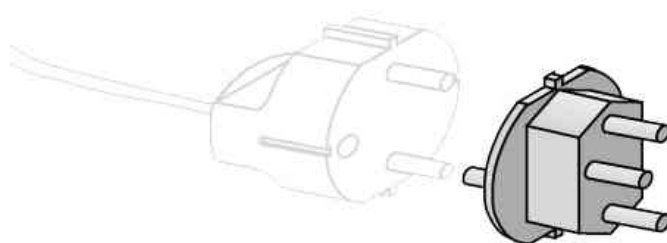

Autres accessoires

Adaptateur de voyage Suisse

- adaptateur "prise à contact de sécurité - Suisse"
- côté broches: pour prise suisse
- côté entrée: prise à contact de sécurité
- matériau: plastique
- coloris: noir
- **Attention: l'adaptateur ne peut plus être retiré de la fiche prise à contact de sécurité!**

Exemples d'utilisation:

- permet le raccordement des appareils avec prise à contact de sécurité au réseau électrique suisse (type 12)

Netz Adapterstecker Schweiz

Adaptateur de voyage Suisse

Schutzkontakstecker - Adapter - schweizer Stecker