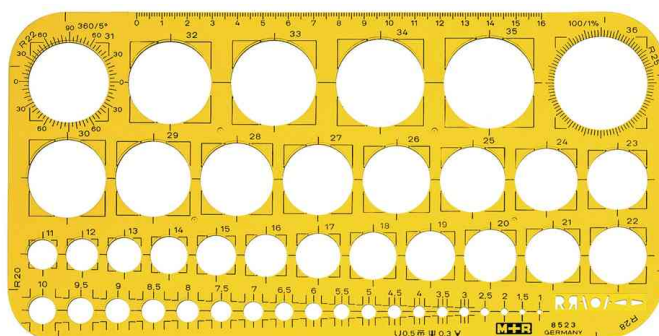

Trace-cercles

- échelle en relief de 0 à 160 mm en graduation mm
- cercles de 1 à 36 mm
- 4 rayons d'angle
- avec rebord antitache
- en polystyrène résistant aux chocs
- dans un étui

Trace-cercles

Produit	Modèle	Couleur	Conditionné	Numéro de fabricant	Code
Trace-cercles	cercles de 1 à 36 mm	jaune transparent		8523 0670	6220033