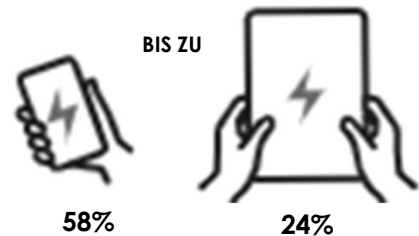

### Fast Charge Wall Charger

- Schnell und langlebig – laden Ihr Smartphone in 30 Minuten bis zu 58 %<sup>2</sup>
- Rigoros getestet auf sicheres, intelligentes und effizientes Laden zu Hause
- Das Ladegerät wurde sturzt getestet und verfügt über eine stabile Außenhülle für noch mehr Widerstandsfähigkeit.
- Konzipiert für die problemlose Nutzung mit beliebten OtterBox Kabeln
- Unterstützt die Schnellladetechnologie USB Power Delivery

- Problemloser Kundenservice

<sup>1</sup>Gilt nur für die Symmetry Hülle

Clear – Type C  
78-80512  
840104261699

Clear – Type G  
78-80508  
840104261651

## Technische Daten /

<b>Produktname:</b>	Symmetry Series + Alpha Glass + Fast Charge Wall Charger USB-C 20W
<b>Gerätekompatibilität:</b>	iPhone 12 mini
<b>AUSGANGSLEISTUNG:</b>	USB-C: 20W (5V/3A, 9V/2.22A)
<b>EINGANGSLEISTUNG:</b>	100-240VAC 50/60Hz
<b>SPEZIFIKATIONEN:</b>	USB Power Delivery 3.0 USB Battery Charging Standard 1.2 Apple Charging Standard
<b>Sprachen:</b>	EN/FR/DE/ES/IT/PT/JA/KO/ZH/ZHT
<b>Produktgewicht:</b>	0.42-lbs   192.48-g
<b>Menge Umkarton:</b>	6
<b>Gewicht Umkarton:</b>	3.88-lb   1760.88-g
<b>Maße Umkarton:</b>	12.31 x 9.19 x 8.25-in   31.27 x 23.34 x 20.96-cm
<b>Maße Einzelhandelskarton:</b>	8.00 x 4.31 x 3.94-in   20.32 x 10.95 x 10.00-cm