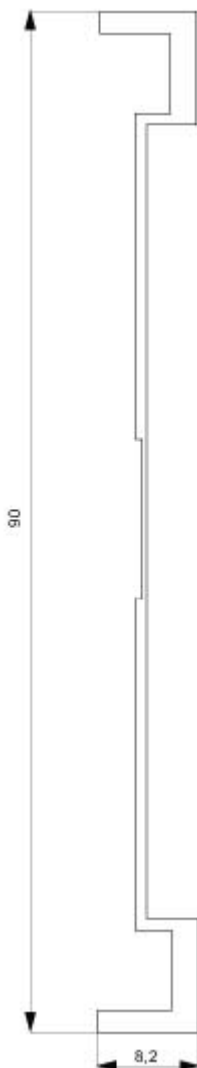

EG-Konf.

[Bestätigung](#)

[Bestätigung](#)

[Sonstige](#)

Weitere Informationen

Siemens hat beschlossen, sich aus dem russischen Markt zurückzuziehen (siehe hier).

<https://press.siemens.com/global/en/pressrelease/siemens-wind-down-russian-business>

Siemens arbeitet an der Erneuerung der aktuellen EAC-Zertifikate.

Bitte erkundigen Sie sich nach dem Status der Gültigkeit der EAC-Zertifizierung, wenn Sie beabsichtigen, diese Produkte in einen EAC-relevanten Markt (mit Ausnahme von Russland oder Weißrussland) zu importieren oder anzubieten.

Informationen zur Verpackung

<https://support.industry.siemens.com/cs/ww/de/view/109813875>

Information- and Downloadcenter (Kataloge, Broschüren,...)

<http://www.siemens.de/lowvoltage/kataloge>

Industry Mall (Online-Bestellsystem)

<https://mall.industry.siemens.com/mall/de/de/Catalog/product?mlfb=5TG1115-2>

Service&Support (Handbücher, Betriebsanleitungen, Zertifikate, Kennlinien, FAQs,...)

<https://support.industry.siemens.com/cs/ww/de/ps/5TG1115-2>

Bilddatenbank (Produktfotos, 2D-Maßzeichnungen, 3D-Modelle, Geräteschaltpläne, ...)

<http://www.automation.siemens.com/bilddb/cax_de.aspx?mlfb=5TG1115-2>

CAx-Online-Generator

<http://www.siemens.com/cax>

Ausschreibungstexte (Leistungsverzeichnisse)

<http://www.siemens.de/ausschreibungstexte>

letzte Änderung:

13.09.2023